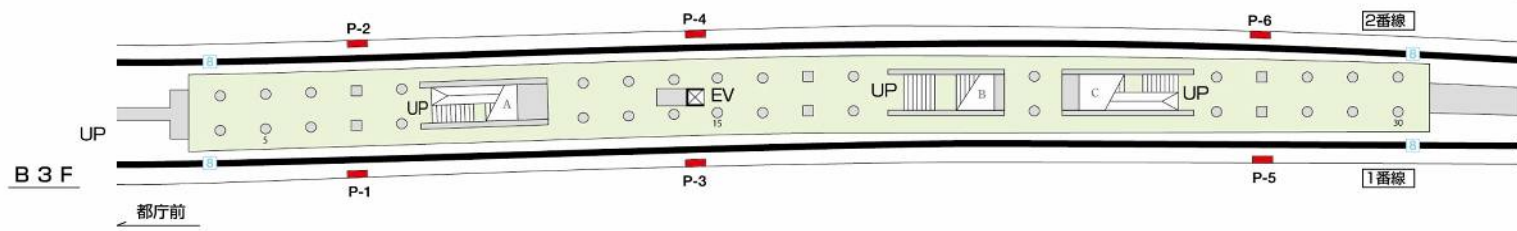

E 35 都営大江戸線練馬駅

練馬1・3丁目方面出口
(南口)
(A2)

B 1 F

B 2 F

B 3 F