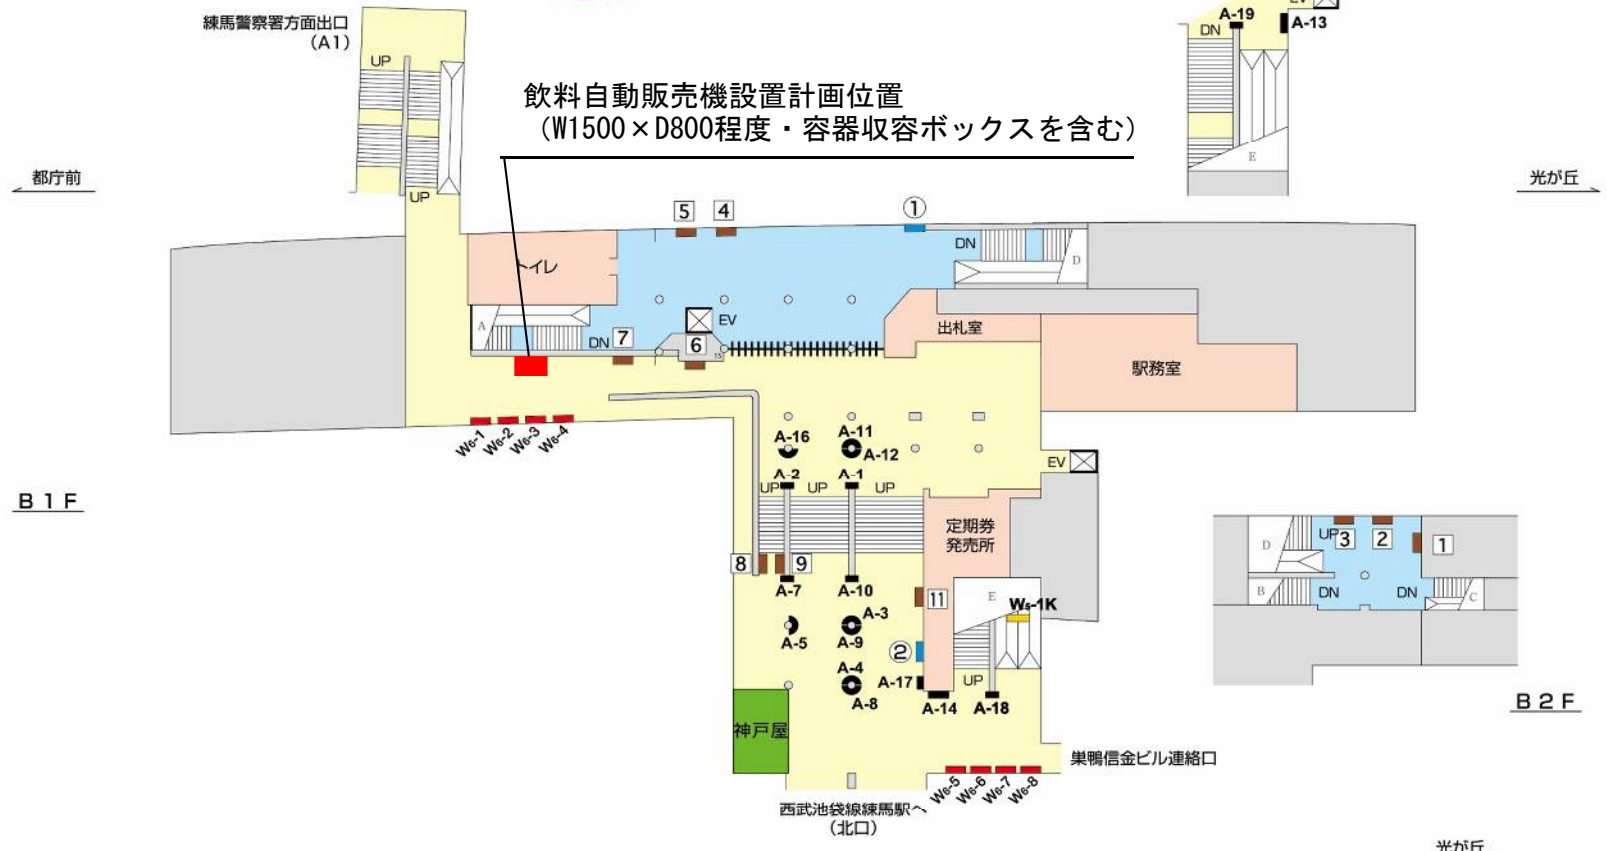

E 35 都営大江戸線練馬駅

練馬1・3丁目方面出口
(南口)
(A2)

B 1 F

B 2 F

B 3 F