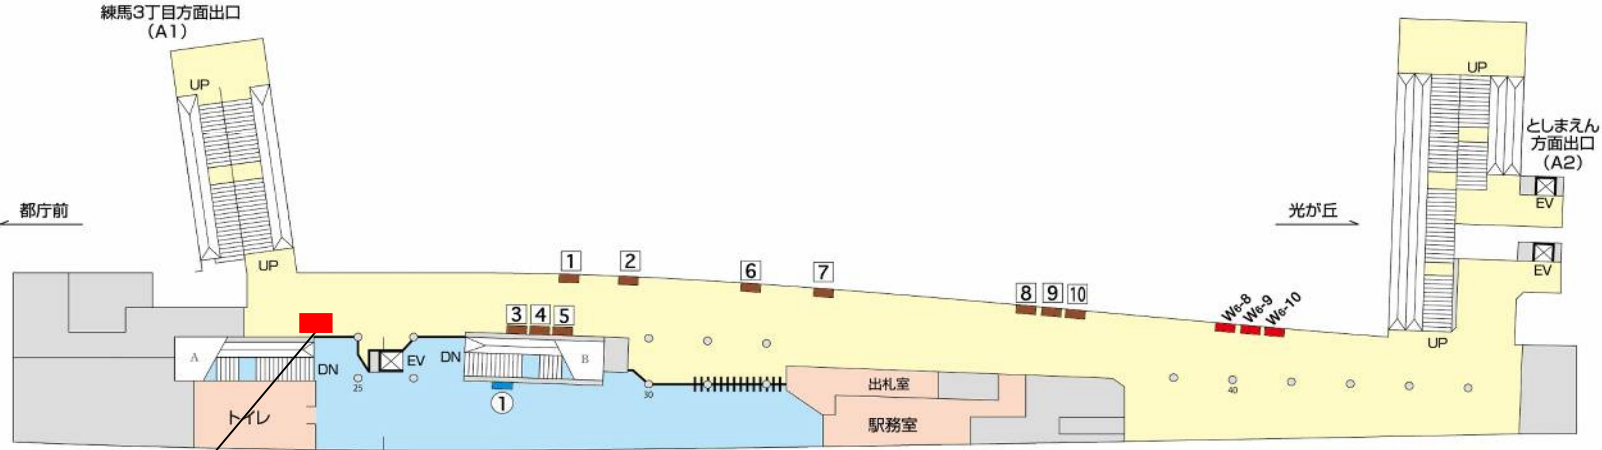

E 36 都営大江戸線豊島園駅

B 1 F

飲料自動販売機設置計画位置
(W1500×D800程度・容器収容ボックスを含む)

B 3 F