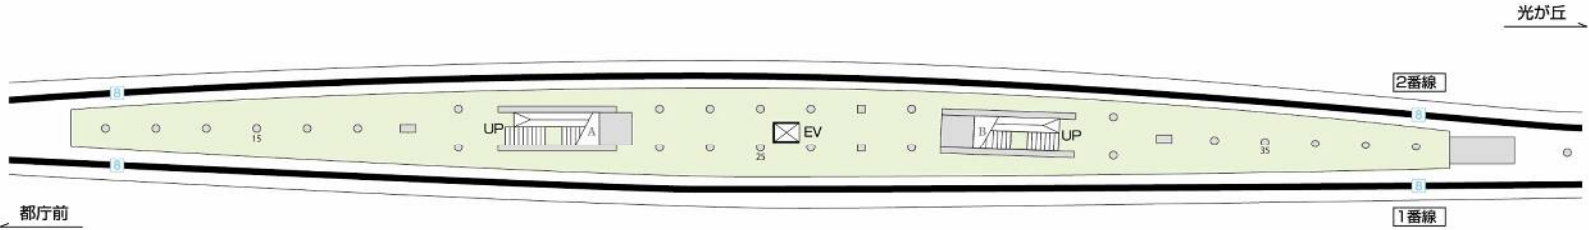

E 36 都営大江戸線豊島園駅

B 1 F

飲料自動販売機設置計画位置
(W1500×D800程度・容器収容ボックスを含む)

B 3 F