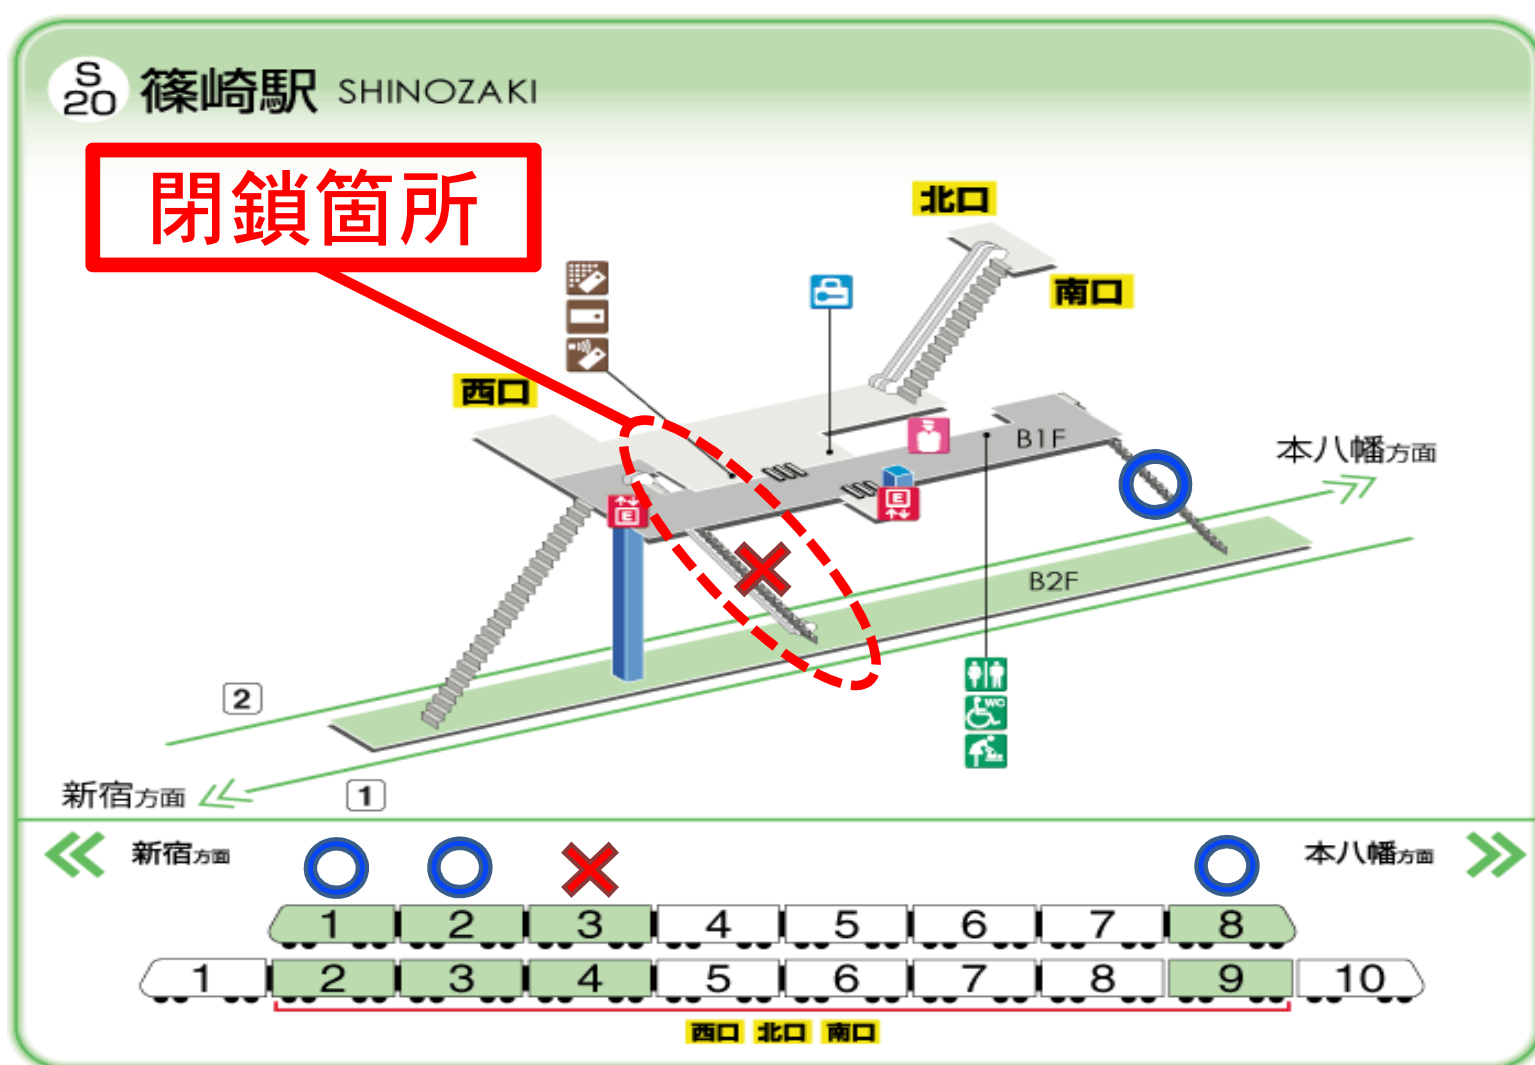

## 篠崎駅構内の一部階段を閉鎖します

エスカレーター老朽化に伴う更新工事を行うため、ホーム階から改札階へ通じる階段を閉鎖いたします。

閉鎖期間

平成27年5月20日(水)から 平成27年7月末

閉鎖期間中は、ホーム両端(新宿寄り又は本八幡寄り)の階段、又はエレベーターのご利用をお願いいたします。ご不便をおかけいたしますが、お客様のご理解とご協力をお願いいたします。

東京都交通局