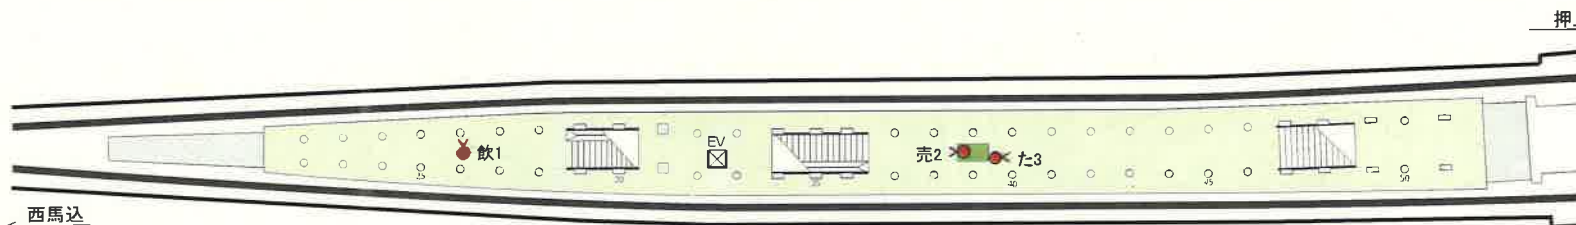

# A05 都営浅草線五反田駅

今回飲料自動販売機設置計画位置

施設物名称	記号	(総数)
メルシー売店	売	(1)
無人売店	無	(-)
たばこ自販機	た	(1)
宝くじ売場	宝	(-)
催事(臨時売店)	催	(-)
ATM	A	(1)
専門店	店	(5)
公衆電話	電	(2)
飲料自販機	飲	(7)
アイスクリーム自販機	ア	(-)
自動証明写真機	写	(1)
DPE受付BOX	DP	(-)
コインロッカー	ロ	(3)

B1F

- 凡例
- 印は施設物位置を示す。
  - ▲ 印は施設物の利用方向を示す。
  - 印は廃止施設物位置を示す。

B2F