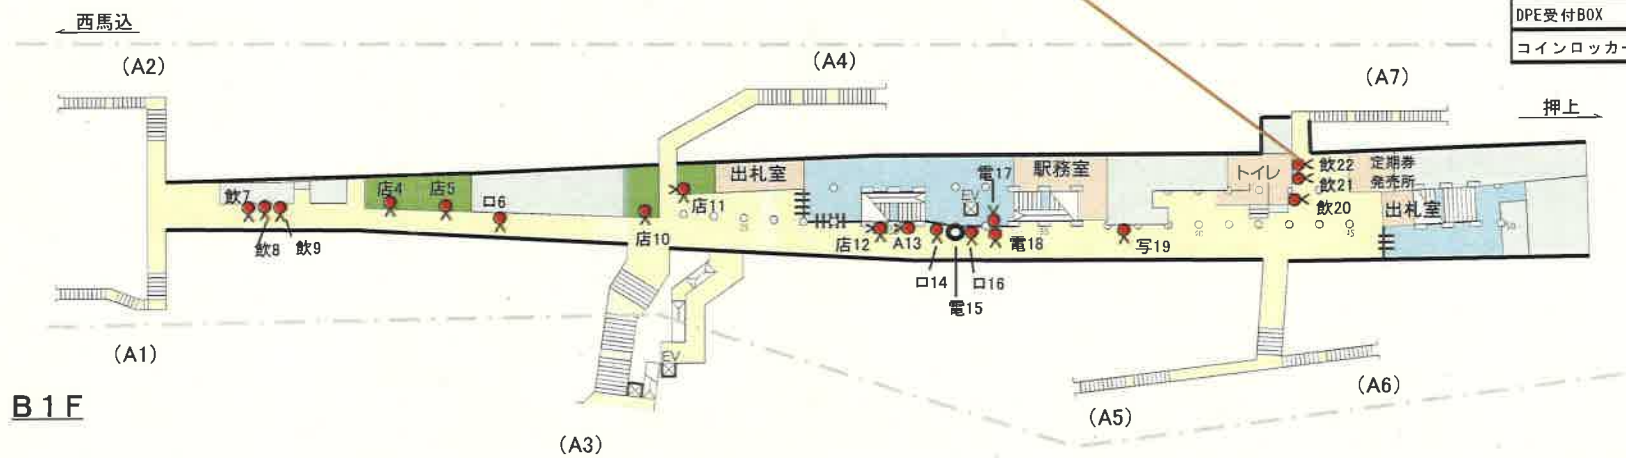

# A05 都営浅草線五反田駅

今回飲料自動販売機設置計画位置

施設物名称	記号	(総数)
メルシー売店	売	(1)
無人売店	無	(-)
たばこ自販機	た	(1)
宝くじ売場	宝	(-)
催事(臨時売店)	催	(-)
ATM	A	(1)
専門店	店	(5)
公衆電話	電	(2)
飲料自販機	飲	(7)
アイスクリーム自販機	ア	(-)
自動証明写真機	写	(1)
DPE受付BOX	DP	(-)
コインロッカー	ロ	(3)

B1F

- 凡例
- 印は施設物位置を示す。
  - ▲ 印は施設物の利用方向を示す。
  - 印は廃止施設物位置を示す。

B2F