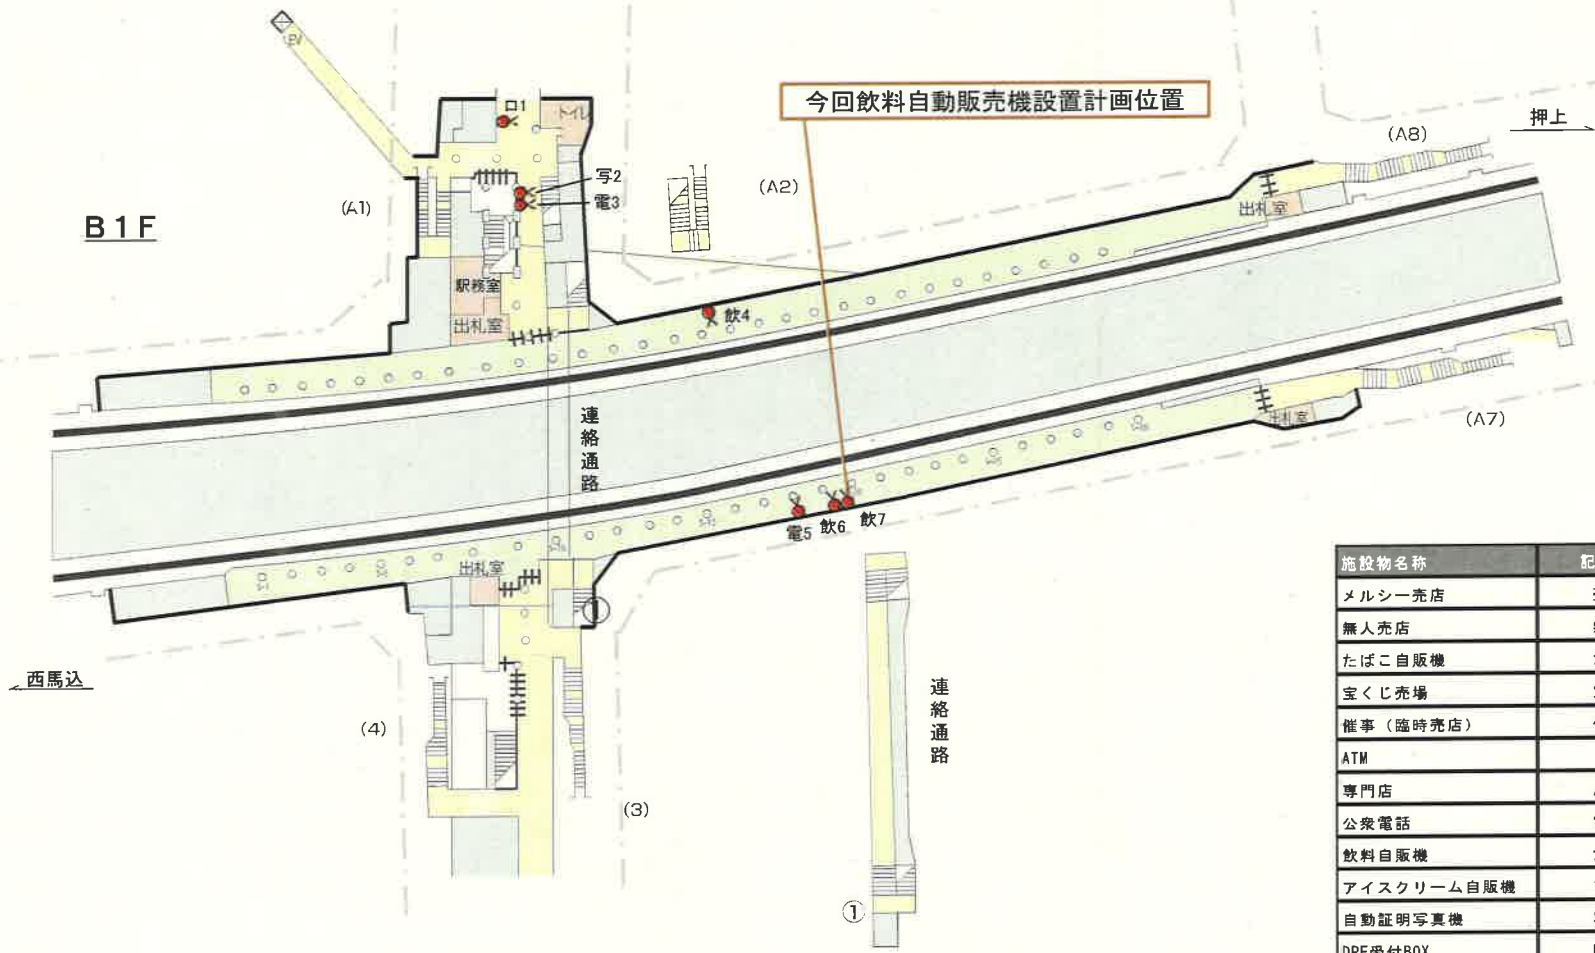

A11 都営浅草線東銀座駅

今回飲料自動販売機設置計画位置

施設物名称	記号	(総数)
メルシー売店	売	(-)
無人売店	無	(-)
たばこ自販機	た	(-)
宝くじ売場	宝	(-)
催事(臨時売店)	催	(-)
ATM	A	(-)
専門店	店	(-)
公衆電話	電	(2)
飲料自販機	飲	(3)
アイスクリーム自販機	ア	(-)
自動証明写真機	写	(1)
DPE受付BOX	DP	(-)
コインロッカー	ロ	(1)

- 凡例
- 印は施設物位置を示す。
 - △ 印は施設物の利用方向を示す。
 - 印は廃止施設物位置を示す。