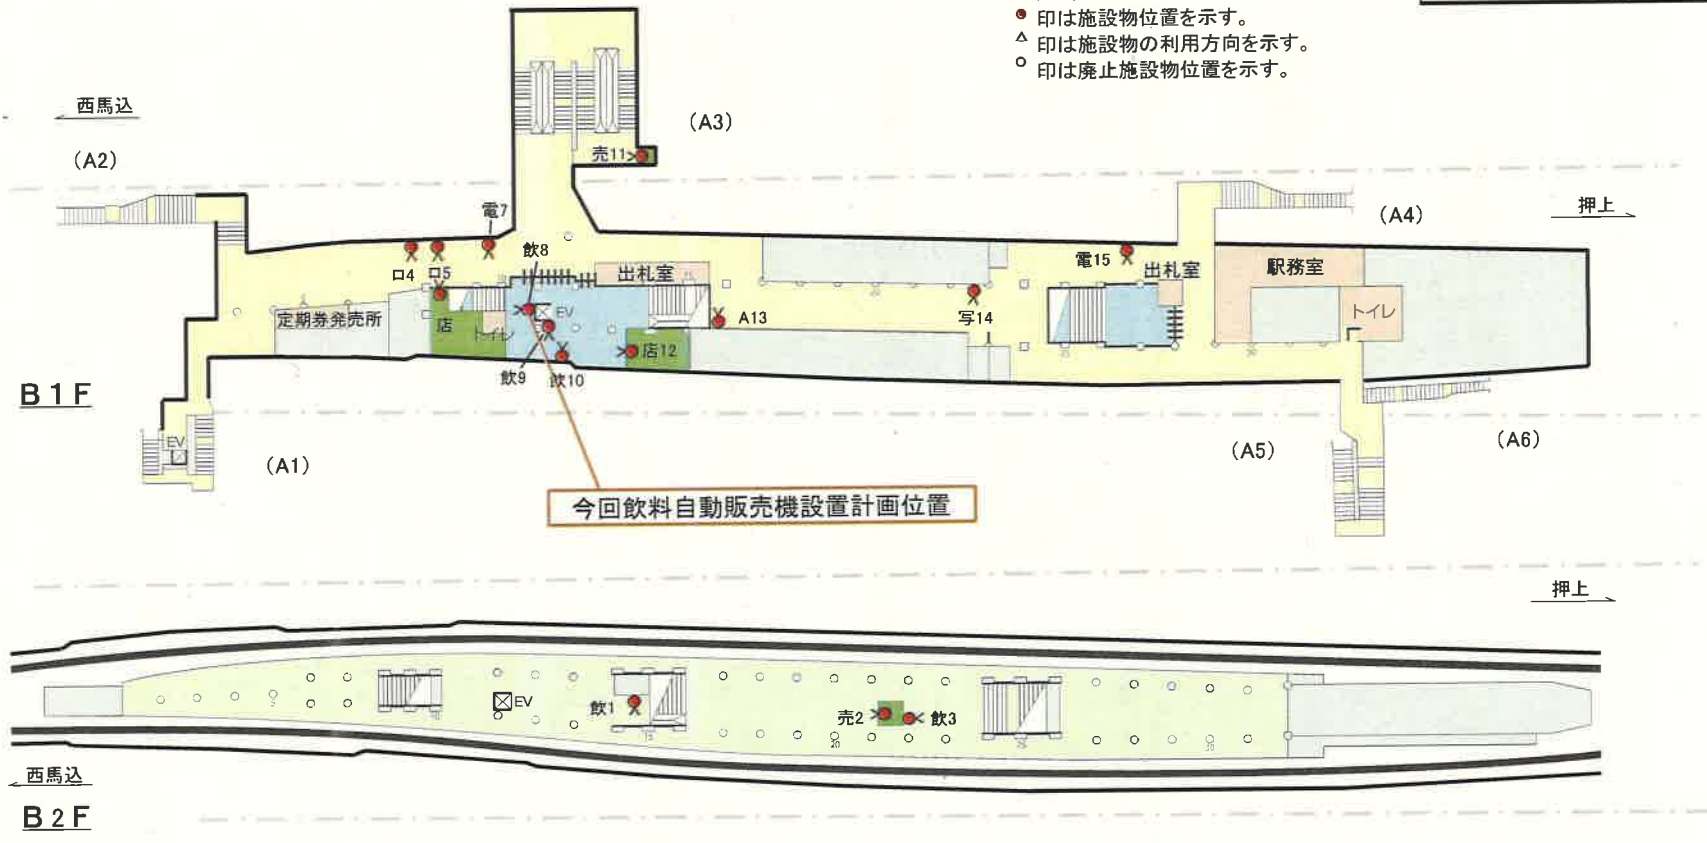

A16 都営浅草線浅草橋駅

施設物名称	記号	(総数)
メルシー売店	売	(2)
無人売店	無	(-)
たばこ自販機	た	(-)
宝くじ売場	宝	(-)
催事(臨時売店)	催	(-)
ATM	A	(1)
専門店	店	(2)
公衆電話	電	(2)
飲料自販機	飲	(5)
アイスクリーム自販機	ア	(-)
自動証明写真機	写	(1)
DPE受付BOX	DP	(-)
コインロッカー	ロ	(2)

- 凡例
- 印は施設物位置を示す。
 - △ 印は施設物の利用方向を示す。
 - 印は廃止施設物位置を示す。

今回飲料自動販売機設置計画位置