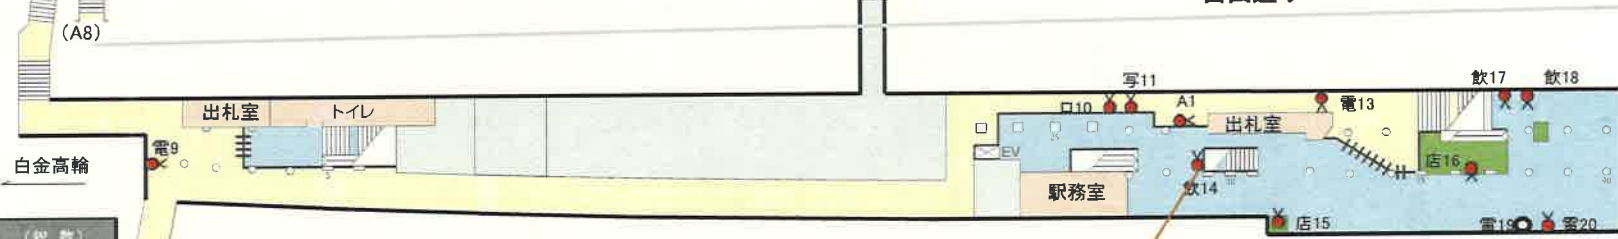

I 10 都営三田線神保町駅

白山通り

今回飲料自動販売機設置計画位置

施設物名称	記号	(総数)
メルシー売店	売	(1)
無人売店	無	(-)
たばこ自販機	た	(1)
宝くじ売場	宝	(-)
催事(臨時売店)	催	(-)
ATM	A	(1)
専門店	店	(2)
公衆電話	電	(3)
飲料自販機	飲	(7)
アイスクリーム自販機	ア	(1)
自動証明写真機	写	(1)
DPE受付BOX	DP	(-)
コインロッカー	ロ	(1)
ちり紙自販機	ち	(-)

B 1 F

(A6) 西高島平

西高島平

B 2 F

凡例

- 印は施設物位置を示す。
- △ 印は施設物の利用方向を示す。