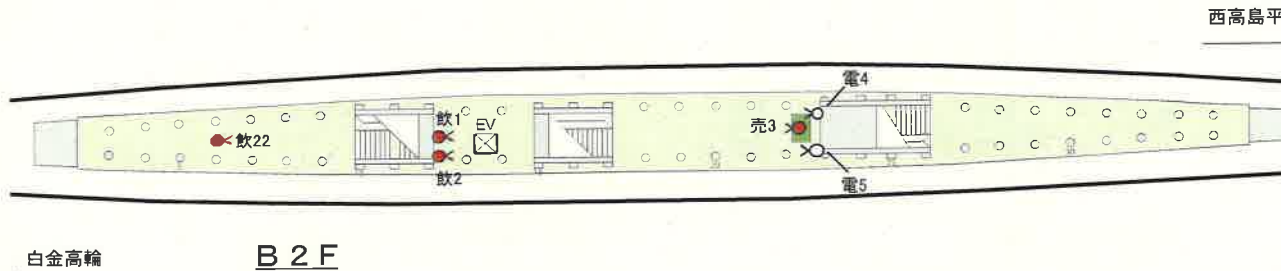

I 15 都営三田線 巢鴨駅

今回飲料自動販売機設置計画位置

施設物名称	記号	(総数)
メルシー売店	売	(1)
無人売店	無	(-)
たばこ自販機	た	(-)
宝くじ売場	宝	(-)
催事(臨時売店)	催	(-)
ATM	A	(-)
専門店	店	(-)
公衆電話	電	(2)
飲料自販機	飲	(9)
アイスクリーム自販機	ア	(-)
自動証明写真機	写	(1)
DPE受付BOX	DP	(-)
コインロッカー	ロ	(3)
ちり紙自販機	ち	(-)

凡例

- 印は施設物位置を示す。
- ▲ 印は施設物の利用方向を示す。➤
- 印は廃止施設物位置を示す。