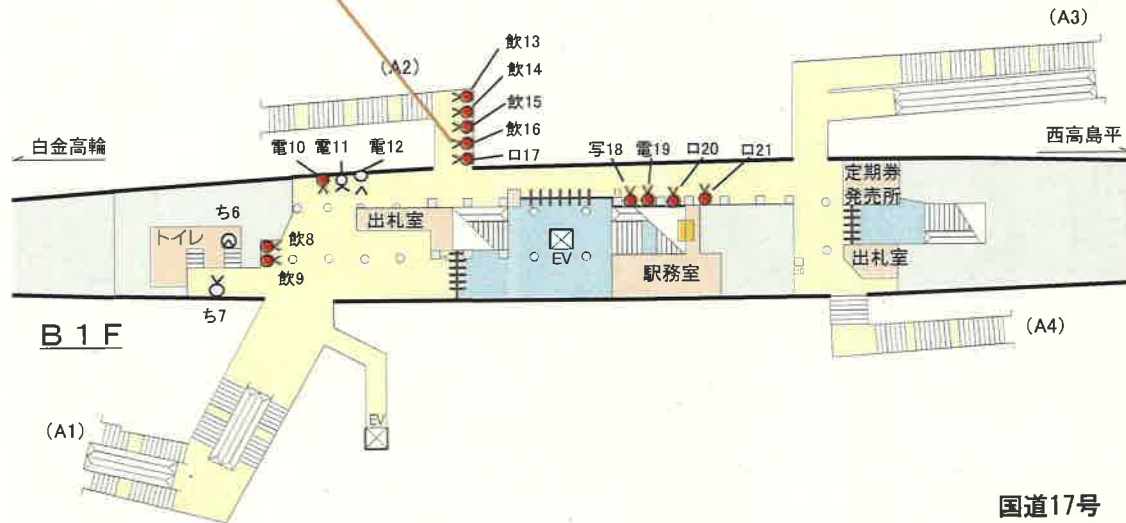

I 15 都営三田線 巢鴨駅

今回飲料自動販売機設置計画位置

施設物名称	記号	(総数)
メルシー売店	売	(1)
無人売店	無	(-)
たばこ自販機	た	(-)
宝くじ売場	宝	(-)
催事(臨時売店)	催	(-)
ATM	A	(-)
専門店	店	(-)
公衆電話	電	(2)
飲料自販機	飲	(9)
アイスクリーム自販機	ア	(-)
自動証明写真機	写	(1)
DPE受付BOX	DP	(-)
コインロッカー	ロ	(3)
ちり紙自販機	ち	(-)

凡例

- 印は施設物位置を示す。
- ▲ 印は施設物の利用方向を示す。➤
- 印は廃止施設物位置を示す。