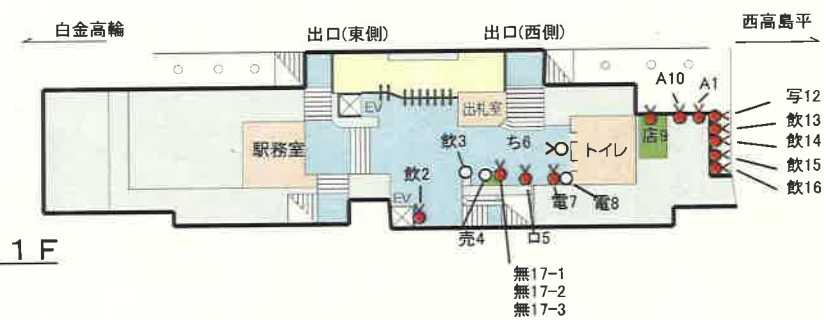

都営三田線志村三丁目駅

今回飲料自動販売機設置計画位置

施設物名称	記号	(総数)
メルシー売店	売	(-)
無人売店	無	(3)
たばこ自販機	た	(-)
宝くじ売場	宝	(-)
催事(臨時売店)	催	(-)
ATM	A	(3)
専門店	店	(-)
公衆電話	電	(1)
飲料自販機	飲	(2)
アイスクリーム自販機	ア	(-)
自動証明写真機	写	(-)
DPE受付BOX	DP	(-)
コインロッカー	ロ	(1)
ちり紙自販機	ち	(-)

凡例

- 印は施設物位置を示す。
- △ 印は施設物の利用方向を示す。▶
- 印は廃止施設物位置を示す。