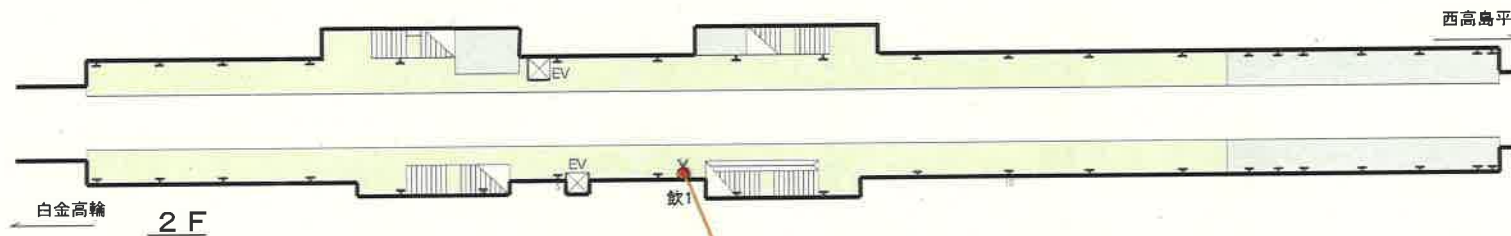

都営三田線志村三丁目駅

今回飲料自動販売機設置計画位置

施設物名称	記号	(総数)
メルシー売店	売	(-)
無人売店	無	(3)
たばこ自販機	た	(-)
宝くじ売場	宝	(-)
催事(臨時売店)	催	(-)
ATM	A	(3)
専門店	店	(-)
公衆電話	電	(1)
飲料自販機	飲	(2)
アイスクリーム自販機	ア	(-)
自動証明写真機	写	(-)
DPE受付BOX	DP	(-)
コインロッカー	ロ	(1)
ちり紙自販機	ち	(-)

凡例

- 印は施設物位置を示す。
- △ 印は施設物の利用方向を示す。▶
- 印は廃止施設物位置を示す。