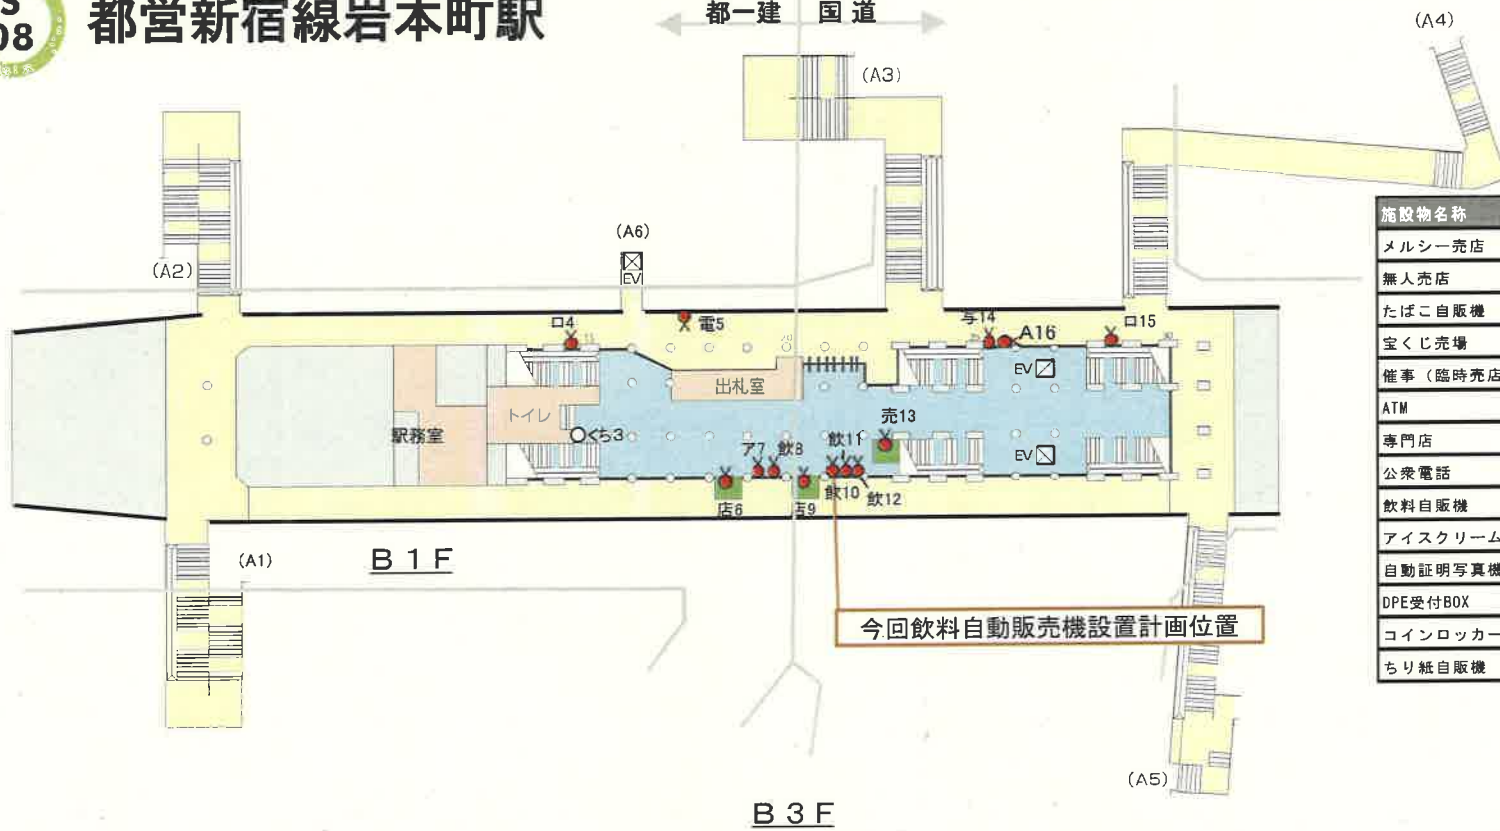

都営新宿線岩本町駅

都一建 国道

施設物名称	記号	(総数)
メルシー売店	売	(1)
無人売店	無	(-)
たばこ自販機	た	(-)
宝くじ売場	宝	(-)
催事(臨時売店)	催	(-)
ATM	A	(1)
専門店	店	(2)
公衆電話	電	(1)
飲料自販機	飲	(6)
アイスクリーム自販機	ア	(1)
自動証明写真機	写	(1)
DPE受付BOX	DP	(-)
コインロッカー	ロ	(2)
ちり紙自販機	ち	(-)

凡例

- 印は施設物位置を示す。
- ▲ 印は施設物の利用方向を示す。
- 印は廃止施設物位置を示す。

本八幡

新宿