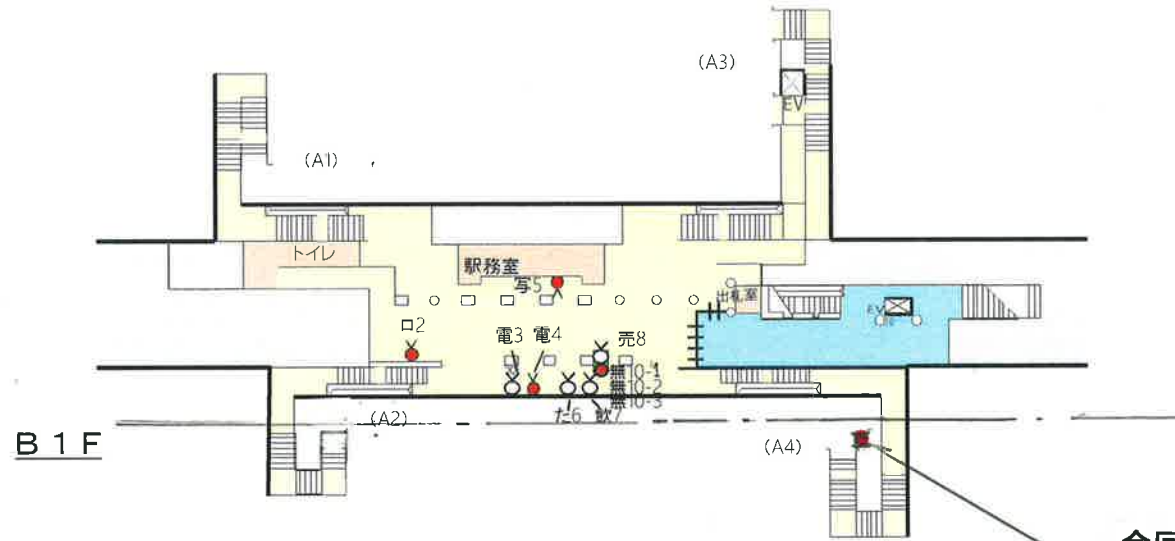

# 新宿線菊川駅 A4 出入口地上飲料自動販機設置計画位置図

S  
12

都営新宿線菊川駅

施設物名称	記号	(総数)
メルシー売店	売	(-)
		(3)
		(-)
宝くじ売場	宝	(-)
催事(臨時売店)	催	(-)
ATM	A	(-)
専門店	店	(-)
公衆電話	電	(1)
飲料自動販機	飲	(2)
アイスクリーム自動販機	ア	(-)
自動証明写真機	写	(1)
DPE受付BOX	DP	(-)
コインロッカー	ロ	(1)
ちり紙自動販機	ち	(-)

今回飲料自動販売機設置計画位置

本八幡

新大橋通り

新宿

B2F