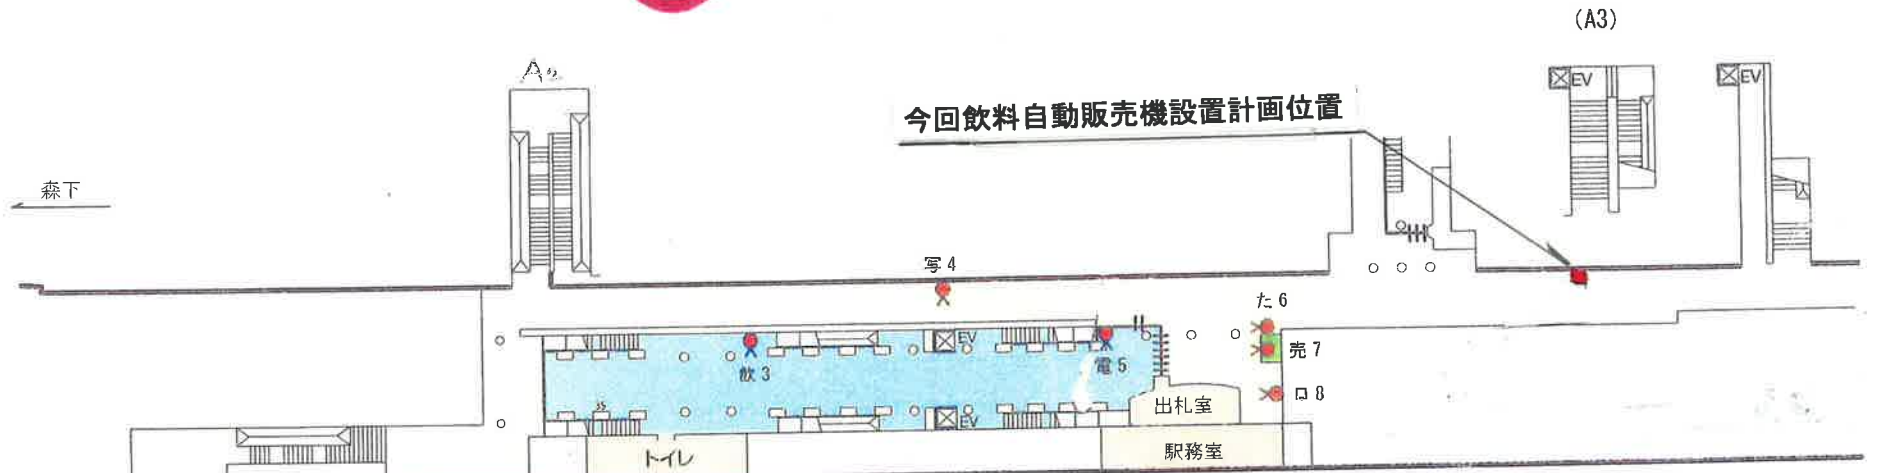

# 大江戸線清澄白河駅構内飲料自動販機設置計画位置図

**E14** 都営大江戸線清澄白河駅

施設物名称	記号	数量
メルシー売店	売	(1)
無人売店	無	(-)
たばこ自販機	た	(1)
宝くじ売場	宝	(-)
催亭 (臨時売店)	催	(-)
ATM	A	(-)
専門店	店	(-)
公衆電話	電	(1)
飲料自販機	飲	(3)
アイスクリーム自販機	ア	(-)
自動証明写真機	写	(1)
DPE 受付 BOX	DP	(-)
コインロッカー	口	(1)

凡 例  
 ● 印は施設物位置を示す。  
 ➤ 印は施設物の利用方向を示す。

B 1 F

森下

B 2 F

門前仲町

門前仲町