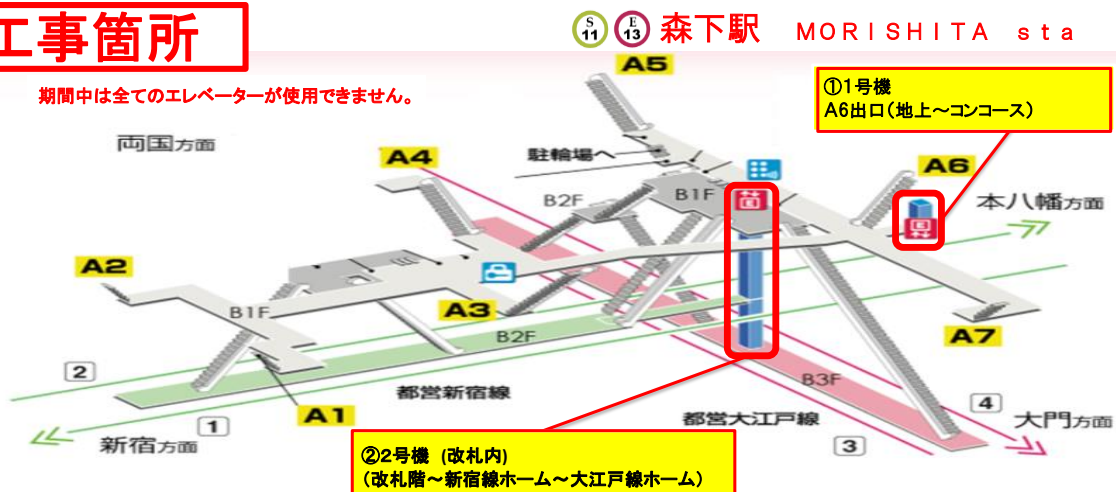

# 森下駅エレベーター 運転停止のお知らせ

エレベーター老朽化に伴う更新工事を行うため、期間中森下駅の全てのエレベーターがご利用できません。

## 工事期間

平成28年10月15日（土）から  
平成28年12月下旬頃まで

## 工事箇所

期間中は全てのエレベーターが使用できません。