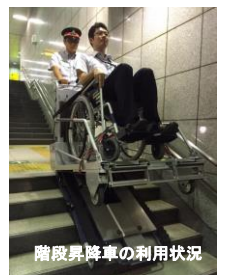

【期間中車椅子等のお客様は、階段昇降車でご案内させていただきます】

- ・移動経路はお客様の安全を最優先にご案内させていただきます。
- ・昇降にはお時間を要しますので、余裕をもってご利用くださいますようお願い申し上げます。
- ・期間中は、可能な限り別ルートによる隣接駅のご利用をお願い申し上げます。
- ・「階段昇降車」は使用上の制限(※)があるため、電動車椅子等で該当制限を超えるものについてはご利用いただくことができませんので、ご了承下さい。(※)最大積載荷重:230kg フロアー最大有効寸法:750mm
- ・ベビーカーをご利用のお客様は、折りたたんでいただき、階段のご利用をお願い申し上げます。

階段昇降車の利用状況