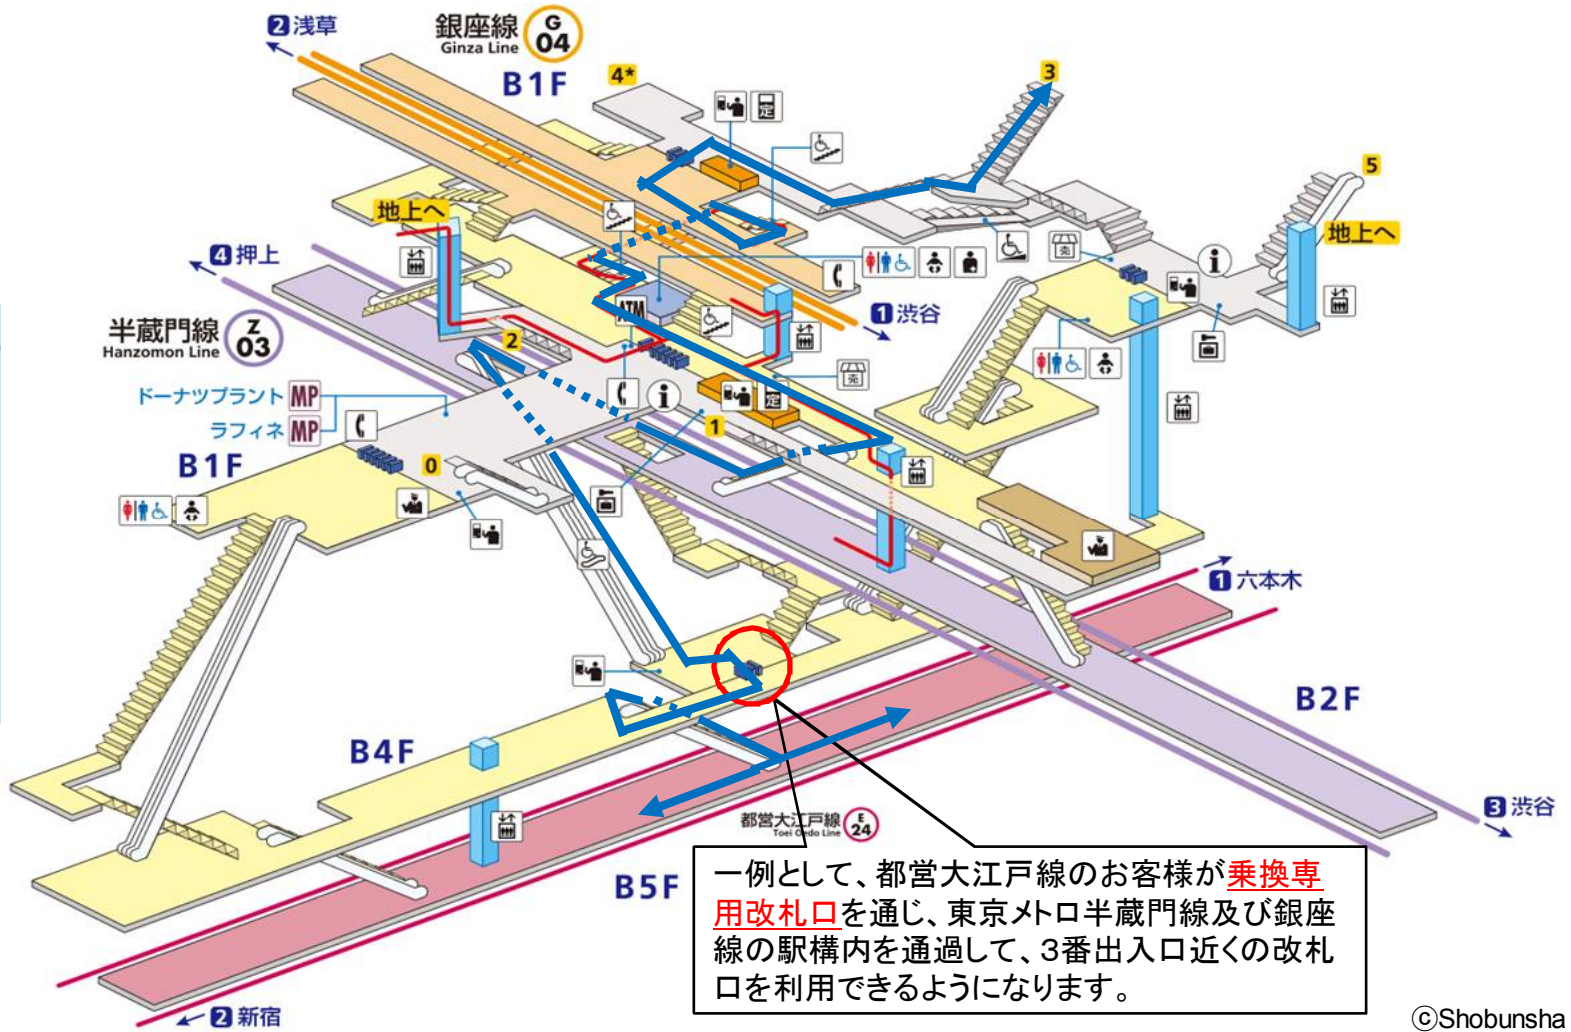

青山一丁目駅改札通過サービス

- ・ 乗車を伴わない改札の通り抜けはできません。
- ・ このお取扱いは、ICカードをご利用の方のみが対象となります。

出入口	
0	青山ビル、青山中学校
1	北青山方面
2	元赤坂方面 赤坂御所、明治記念館
3	青山一丁目交差点 赤坂図書館
4*	赤坂方面 新青山ビル NHK文化センター 赤坂郵便局 高橋是清翁記念公園 カナダ大使館
5	南青山2丁目方面 ホンダ青山ビル 青山霊園 ホテルプレジデント青山

一例として、都営大江戸線のお客様が乗換専用改札口を通じ、東京メトロ半蔵門線及び銀座線の駅構内を通過して、3番出入口近くの改札口を利用できるようになります。

©Shobunsha

<お客様の問い合わせ先>
 都営交通お客様センター 電話：03-3816-5700 ※受付時間 9：00～20：00（年中無休）
 東京メトロお客様センター 電話：0120-104106 ※受付時間 9：00～20：00（年中無休）