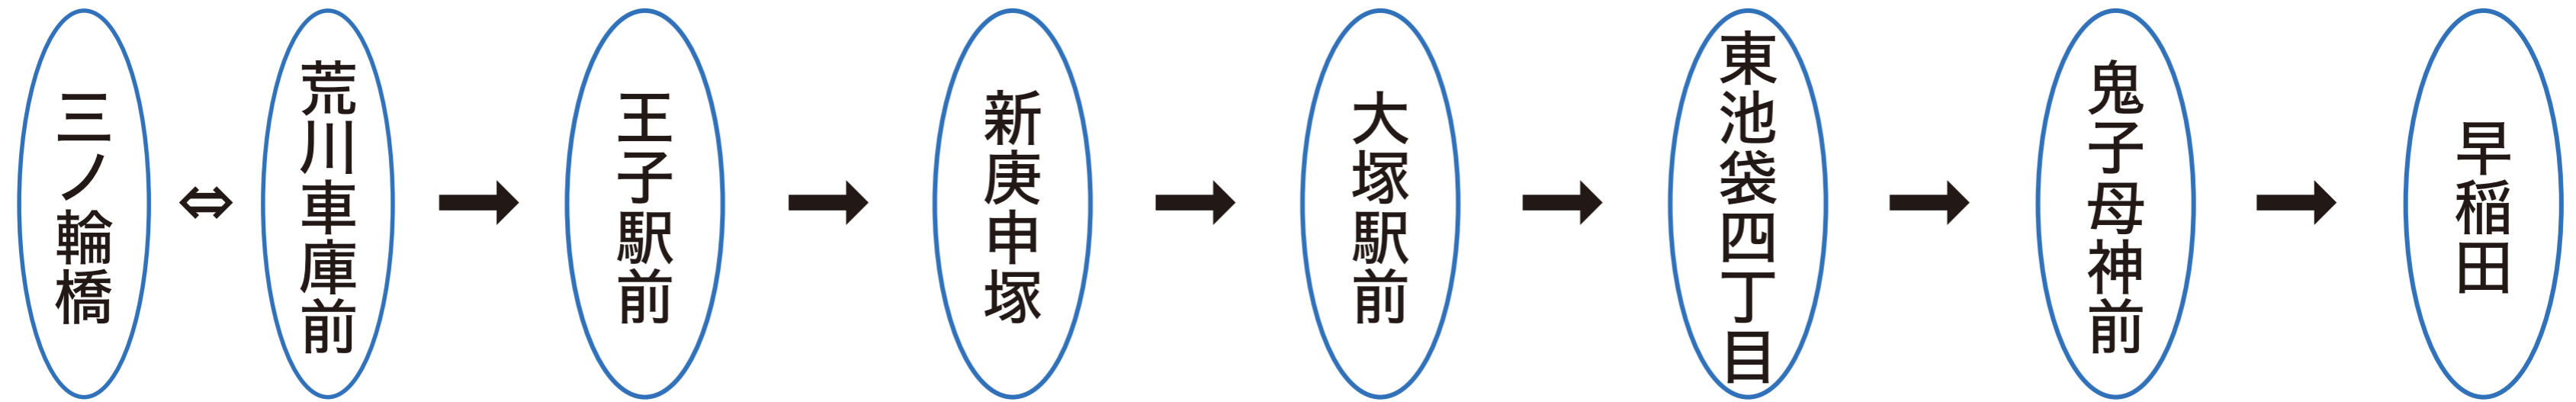

荒川線 8月28日(日) 運転時刻変更のお知らせ

荒川線、向原～東池袋四丁目間において、線路切替工事を実施いたします。このため荒川車庫前～早稲田間において始発時刻等が変更となります。主な停留場の始発時刻は下記のとおりです。

通常ダイヤ	影響区間 (始発時刻変更有り)						
通常始発 早稲田方面	5:25	5:30	5:36	5:43	5:48	5:50	5:56着
工事実施 早稲田方面	5:32	5:37	5:43	5:50	5:55	5:57	6:03着
通常始発 荒川車庫方面		5:35					
工事実施 (荒川車庫方面)		5:51					

工事実施日
 平成28年8月28日(日) 0:00～6:00ごろまで
 ※荒天の場合 9月11日(日)に延期

ご利用のお客様には、大変ご迷惑おかけいたしますが、ご協力のほどよろしくお願いいたします。

※工事の進捗状況によって上記予定時刻に変更が生じる場合がございます。

お問い合わせ 都営交通お客様センター(9時～20時) 03-3816-5700 (工事に関するお問い合わせ) 荒川線保線担当 03-3800-6979
 (電車の運行に関するお問い合わせ) 荒川電車営業所 03-3893-7451