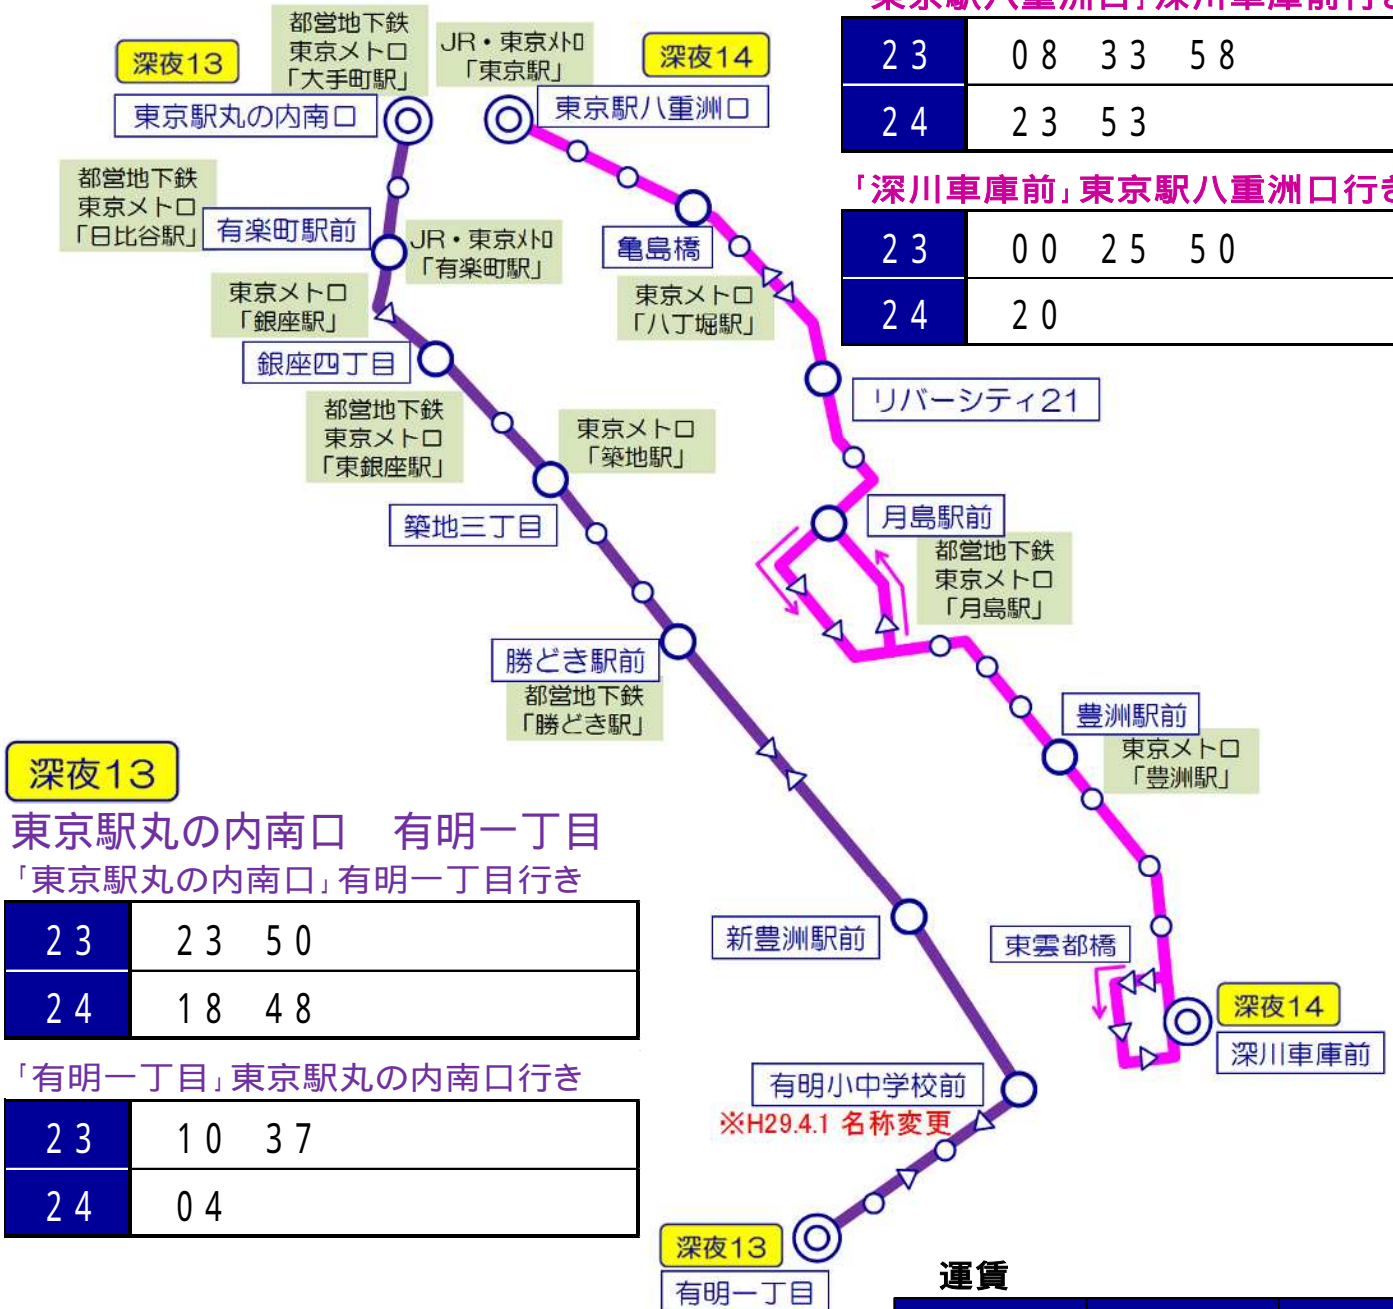

平成29年4月3日(月)~

土・休日・年末年始を除く

深夜バスの運行開始

運行経路

深夜14

東京駅八重洲口 深川車庫前
「東京駅八重洲口」深川車庫前行き

23	08 33 58
24	23 53

「深川車庫前」東京駅八重洲口行き

23	00 25 50
24	20

深夜13

東京駅丸の内南口 有明一丁目
「東京駅丸の内南口」有明一丁目行き

23	23 50
24	18 48

「有明一丁目」東京駅丸の内南口行き

23	10 37
24	04

※H29.4.1 名称変更

運賃

平成29年4月3日(月)~

土・休日・年末年始を除く

深夜バスの運行開始

深夜13

東京駅丸の内南口 有明一丁目

東京駅丸の内南口	東京駅前	有楽町駅前	数寄屋橋	銀座四丁目	築地三丁目	築地六丁目	勝どき橋南	勝どき橋	スクエア前	晴海トリトン	晴海三丁目	新豊洲駅	有明小学校	かえつ学園	有明二丁目	有明ロシアの森	有明一丁目
----------	------	-------	------	-------	-------	-------	-------	------	-------	--------	-------	------	-------	-------	-------	---------	-------

主な停留所の発車時刻

『有明一丁目』行き

東京駅丸の内南口	23:23	23:50	24:18	24:48
有楽町駅前	23:26	23:53	24:21	24:51
銀座四丁目	23:31	23:58	24:26	24:56
勝どき駅前	23:38	24:05	24:33	25:03

『東京駅丸の内南口』行き

有明一丁目	23:10	23:37	24:04
新豊洲駅前	23:14	23:41	24:08
勝どき駅前	23:21	23:48	24:15
銀座四丁目	23:29	23:56	24:23