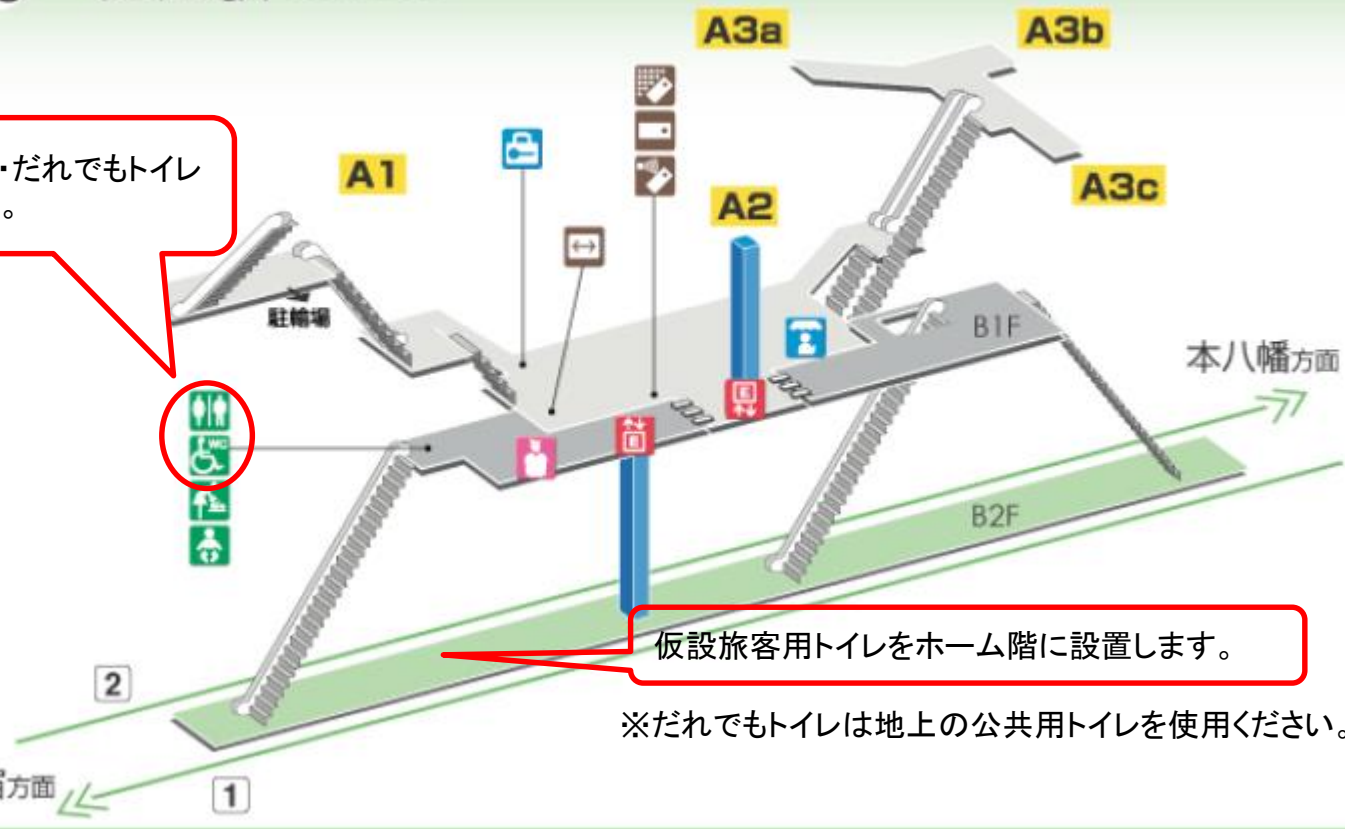

S18 一之江駅 ICHINOE

旅客用トイレ・だれでもトイレを閉鎖します。

仮設旅客用トイレをホーム階に設置します。

※だれでもトイレは地上の公共用トイレを使用ください。