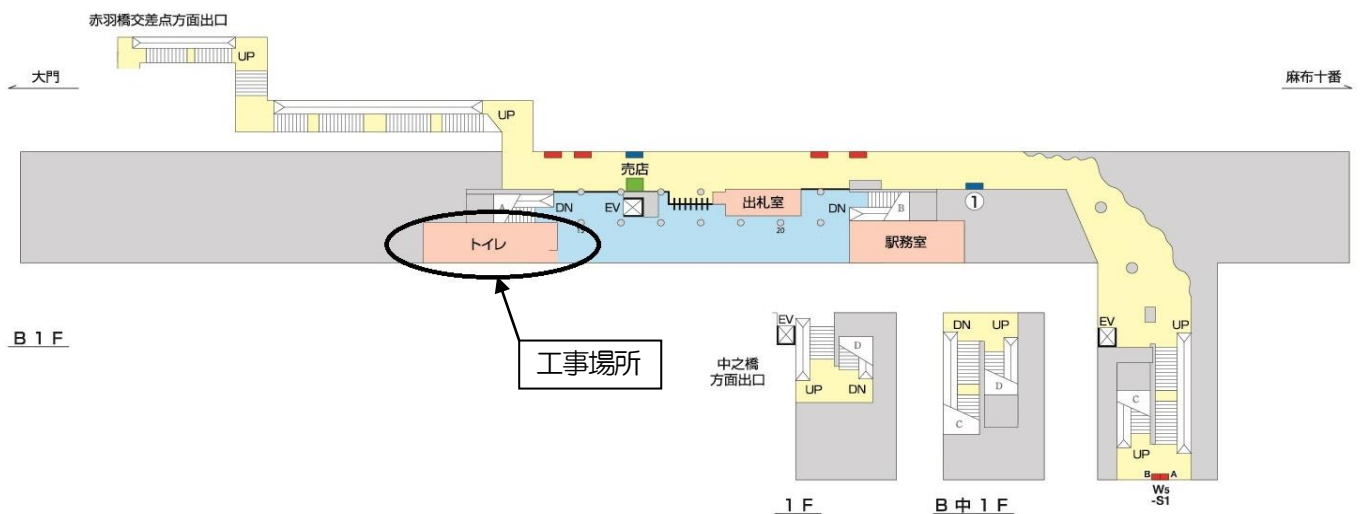

大江戸線 赤羽橋駅

洋式化工事に伴うトイレ一時閉鎖のお知らせ

いつも都営地下鉄をご利用頂き、誠にありがとうございます。

この度、大江戸線赤羽橋駅のトイレ洋式化工事を行います。

下記閉鎖期間中、男女トイレ及びだれでもトイレがご利用できません。

お客様にはご迷惑をお掛け致しますが、ご理解ご協力をお願いいたします。

記

閉鎖期間 平成29年6月17日 ~ 平成29年8月中旬（予定）

都営大江戸線赤羽橋駅

お問い合わせ先

交通局工務事務所

TEL 03-3815-7203

株式会社 出水企画

TEL 03-3557-7798

東京都交通局は、駅のバリアフリーに取り組んでいます。