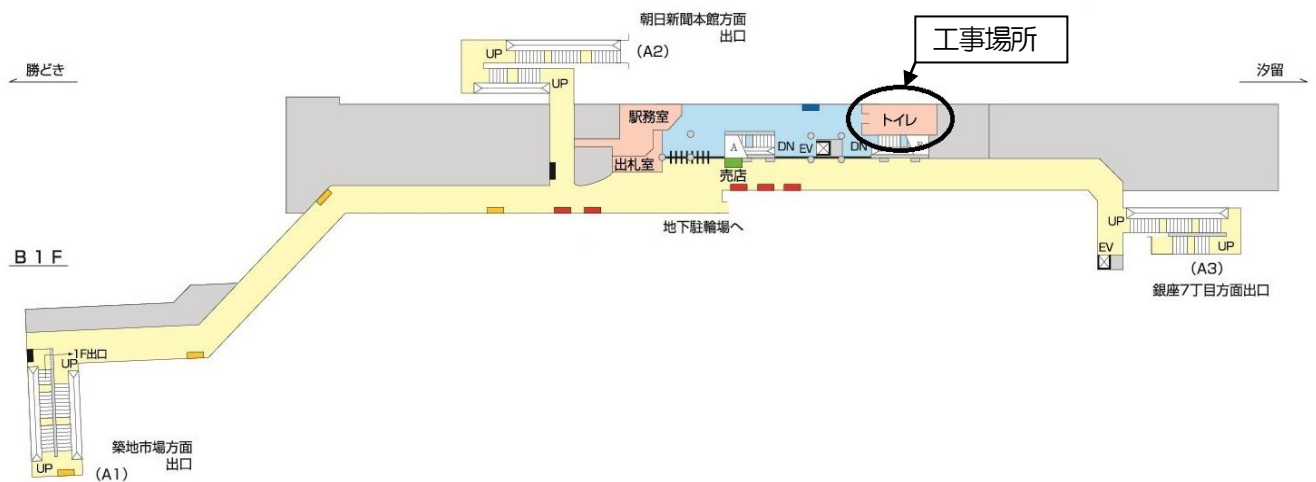

# 大江戸線 築地市場駅

## 洋式化工事に伴うトイレ一時閉鎖のお知らせ

いつも都営地下鉄をご利用頂き、誠にありがとうございます。  
この度、大江戸線築地市場駅のトイレ洋式化工事を行います。  
下記閉鎖期間中、男女トイレ及びだれでもトイレがご利用できません。  
お客様にはご迷惑をお掛け致しますが、ご理解ご協力お願いいたします。

記

閉鎖期間 平成29年6月16日 ～ 平成29年8月中旬（予定）

### 都営大江戸線築地市場駅