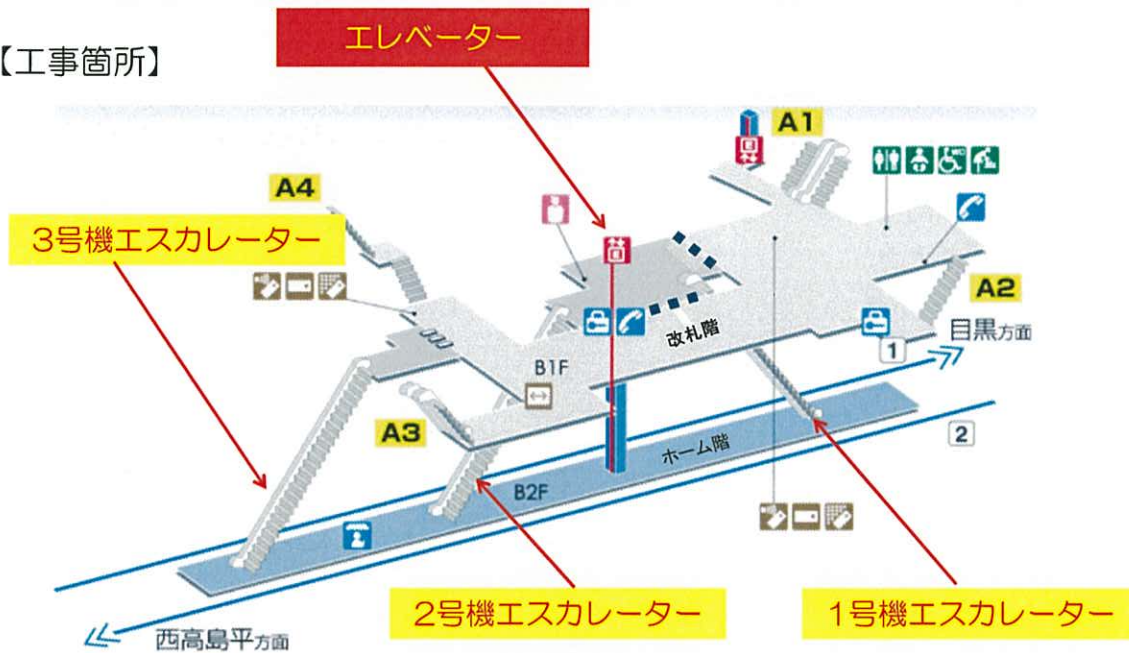

巣鴨駅エスカレーター更新工事のお知らせ

駅構内エスカレーターが停止します

日頃から都営三田線をご利用いただき、ありがとうございます。
エスカレーター老朽化に伴う更新工事をおこなうため、工事期間中一部のエスカレーターが利用できなくなります。お客様にはご迷惑をお掛けしますが、エレベーターをご利用いただきたく宜しくお願い致します。

安全第一で作業を進めてまいりますので、ご理解の程宜しくお願い致します。

【工事箇所】

【工事期間（エスカレーター停止期間）】

2号機 エスカレーター	平成29年1月11日（水）～平成29年3月31日（金）頃
1号機 エスカレーター	平成29年4月 5日（水）～平成29年7月31日（月）頃
3号機 エスカレーター	平成29年4月 5日（水）～平成29年7月31日（月）頃

【お問い合わせ】

東京都交通局 工務事務所 電話03-3815-7276

施工業者 三菱電機ビルテクノサービス株式会社 電話03-3803-2476