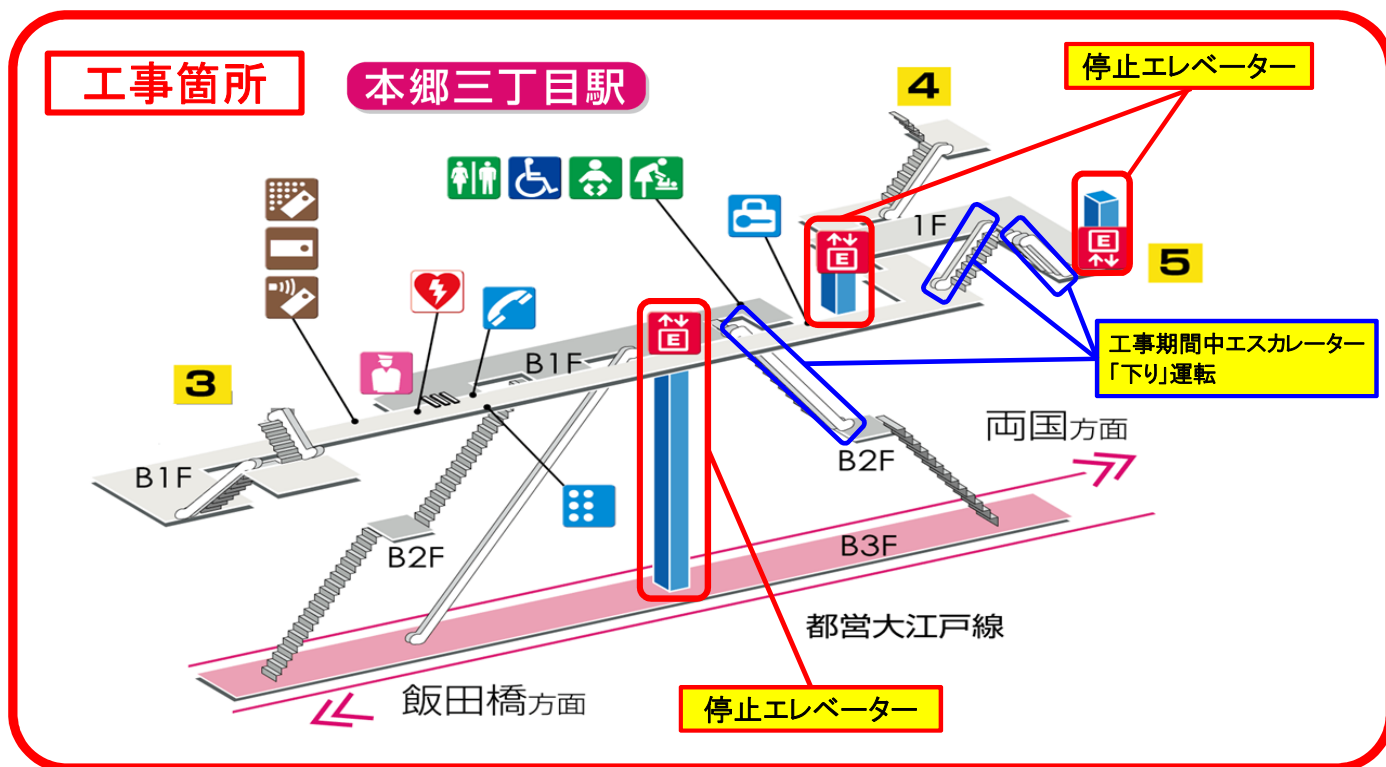

都営大江戸線

本郷三丁目駅エレベーター 運転停止のお知らせ

エレベーター老朽化に伴う更新工事を行うため、期間中本郷三丁目駅のエレベーターがご利用できません。

工事期間

平成30年1月11日から

平成30年3月上旬頃まで

【期間中車椅子等のお客様は、階段昇降車でご案内させていただきます】

- ・移動経路はお客様の安全を最優先にご案内させていただきます。
- ・昇降にはお時間を要しますので、余裕をもってご利用くださいますようお願い申し上げます。
- ・「階段昇降車」は使用上の制限(※)があるため、電動車椅子等で該当制限を超えるものについてはご利用いただくことができませんので、ご了承下さい。(※)最大積載荷重:230kg フロア最大有効寸法:750mm

期間中は、大変ご不便をおかけ致しますがお客様のご理解、ご協力をお願い致します。

階段昇降車の利用状況

施工業者 : 三菱電機ビルテクノサービス(株)

(電話)03-3803-2476

お問い合わせ : 東京都交通局 工務事務所

(電話)03-3815-7276(9時~17時まで)

東京都交通局