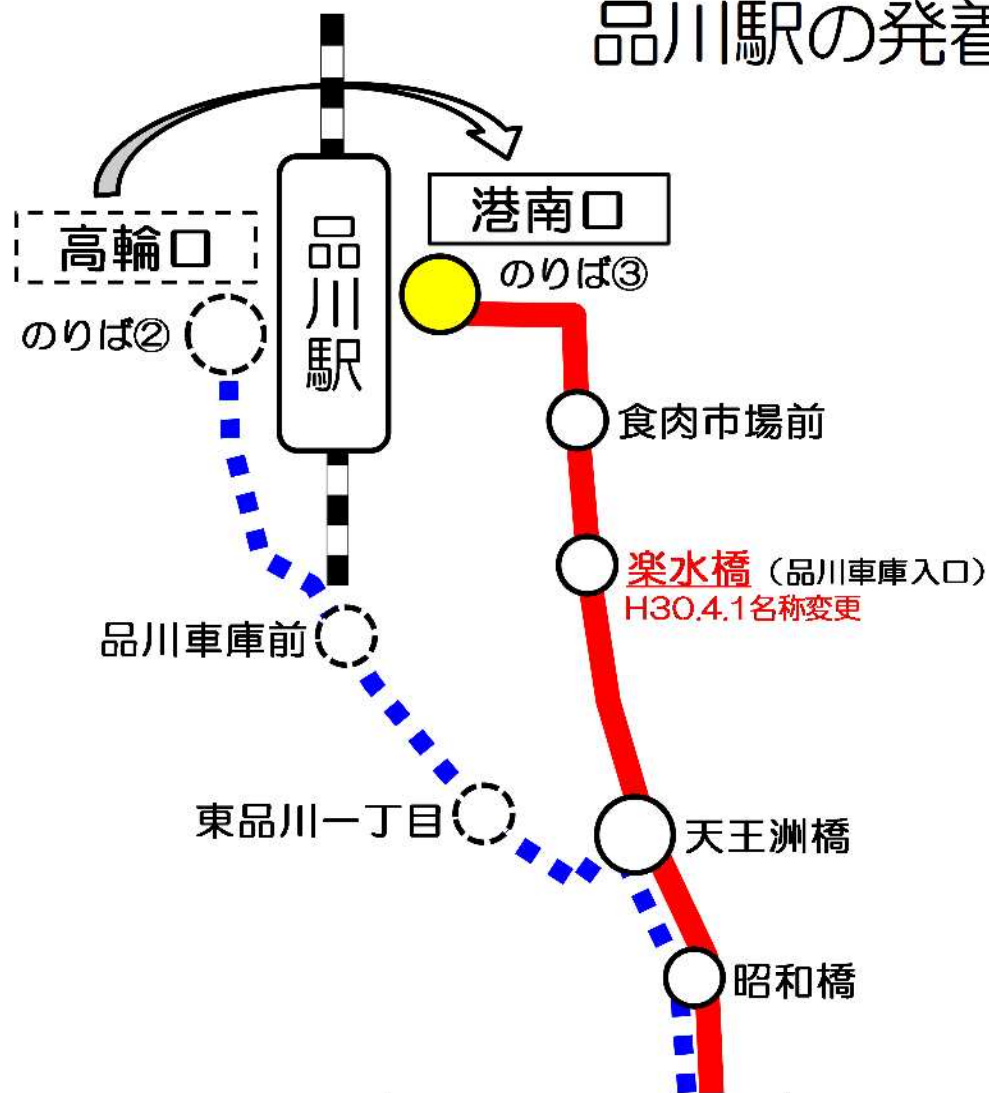

都営バスからのお知らせ

毎度、都営バスをご利用いただきまして、誠にありがとうございます。
平成30年4月1日(日)から、以下のとおり変更いたします。
 ご注意の上、ご利用くださいますようお願い申し上げます。

品91 系統

深夜07 系統

品川駅の発着を『**港南口**』に統一

至：八潮パークタウン ※全便『品川シーサイド駅前』経由となります。

	~ 3/31	4/1 ~
	品川駅	
品91	港南口のりば	港南口のりば
	高輪口のりば (品川車庫前を 発着便する便)	
深夜07	高輪口のりば	

大井町駅東口 ~

八潮パークタウンを運行する

井92 系統と **直行01** 系統を統合

主な停留所のみ記載しております。

【お問い合わせ】 都営交通お客様センター 03(3816)5700
 停留所の路線図等の表示につきましては、順次、更新して参ります。