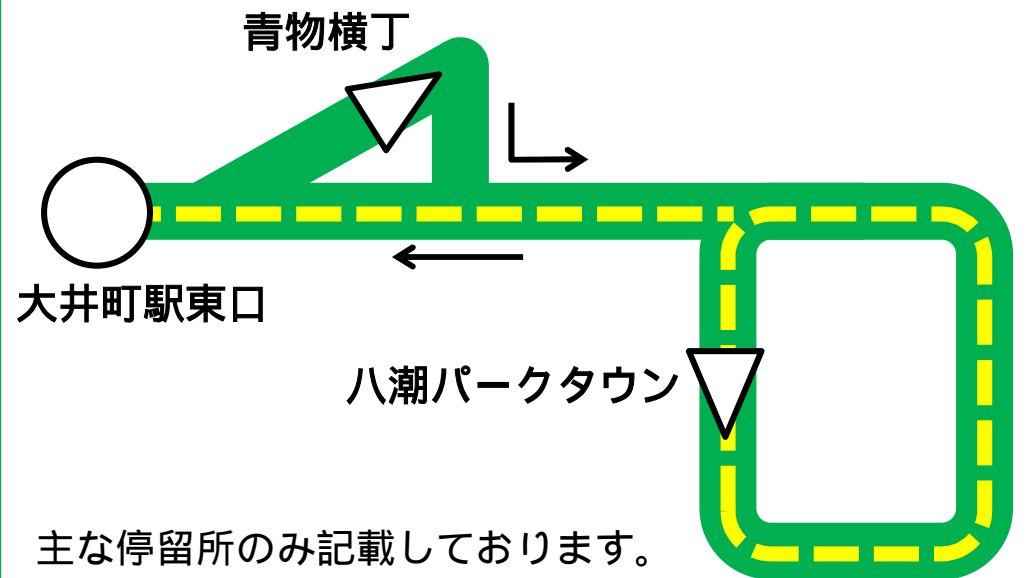

都営バスからのお知らせ

毎度、都営バスをご利用いただきまして、誠にありがとうございます。
平成30年4月1日(日)から、以下のとおり変更いたします。
 ご注意の上、ご利用くださいますようお願い申し上げます。

品91 系統

深夜07 系統

品川駅の発着を『**港南口**』に統一

至：八潮パークタウン ※全便『品川シーサイド駅前』経由となります。

	~ 3/31	4/1 ~
	品川駅	
品91	港南口のりば	港南口のりば
	高輪口のりば (品川車庫前を 発着便する便)	
深夜07	高輪口のりば	

大井町駅東口 ~

八潮パークタウンを運行する

井92 系統と **直行01** 系統を統合

主な停留所のみ記載しております。

【お問い合わせ】 都営交通お客様センター 03(3816)5700
 停留所の路線図等の表示につきましては、順次、更新して参ります。