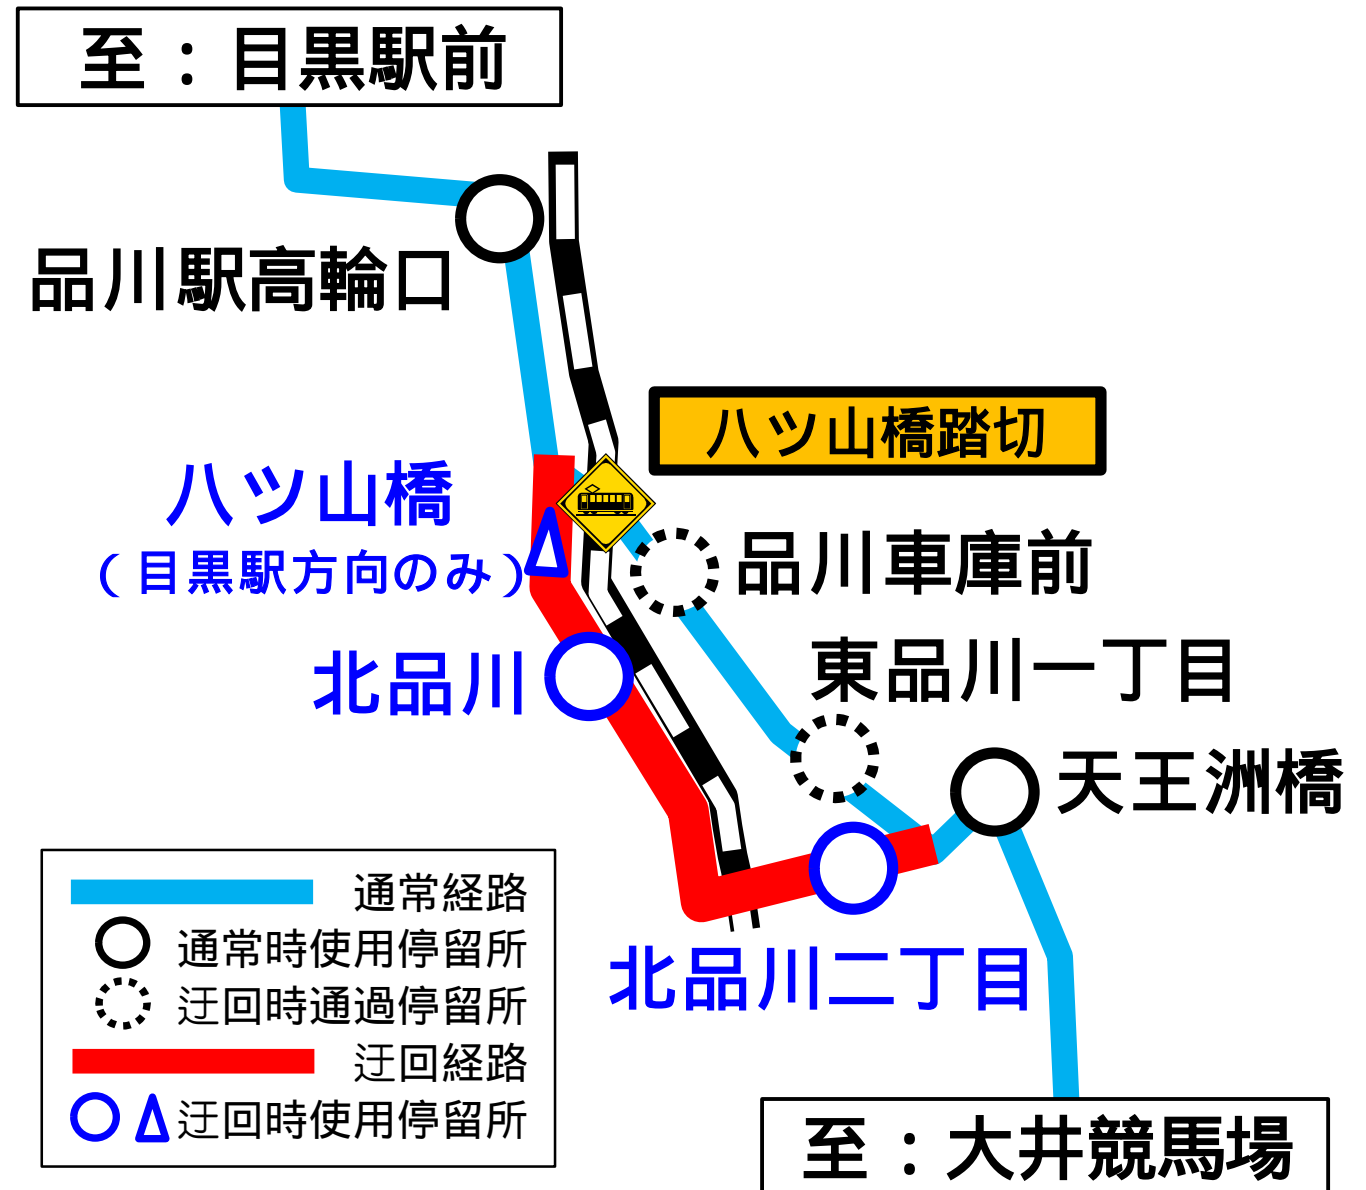

都営バスからのお知らせ

毎度、都営バスをご利用いただきまして、誠にありがとうございます。
平成30年4月2日(月)から、以下の変更を行います。
ご注意の上、ご利用くださいますようお願い申し上げます。

品93

系統「品川駅高輪口～天王洲橋」区間

平日 17 時頃～21 時頃も迂回運行

【迂回時間帯（平日のみ）】

3月30日(金)まで

7時15分頃～11時頃

4月2日(月)から

7時15分頃～11時頃

17時頃～21時頃

「東品川一丁目」「品川車庫前」ご利用のお客様は、迂回運行時、「北品川二丁目」「北品川」「ハツ山橋（目黒方向のみ）」をご利用願います。

停留所の路線図等の表示につきましては、順次、更新して参ります。 【お問い合わせ】都営交通お客様センター 03(3816)5700