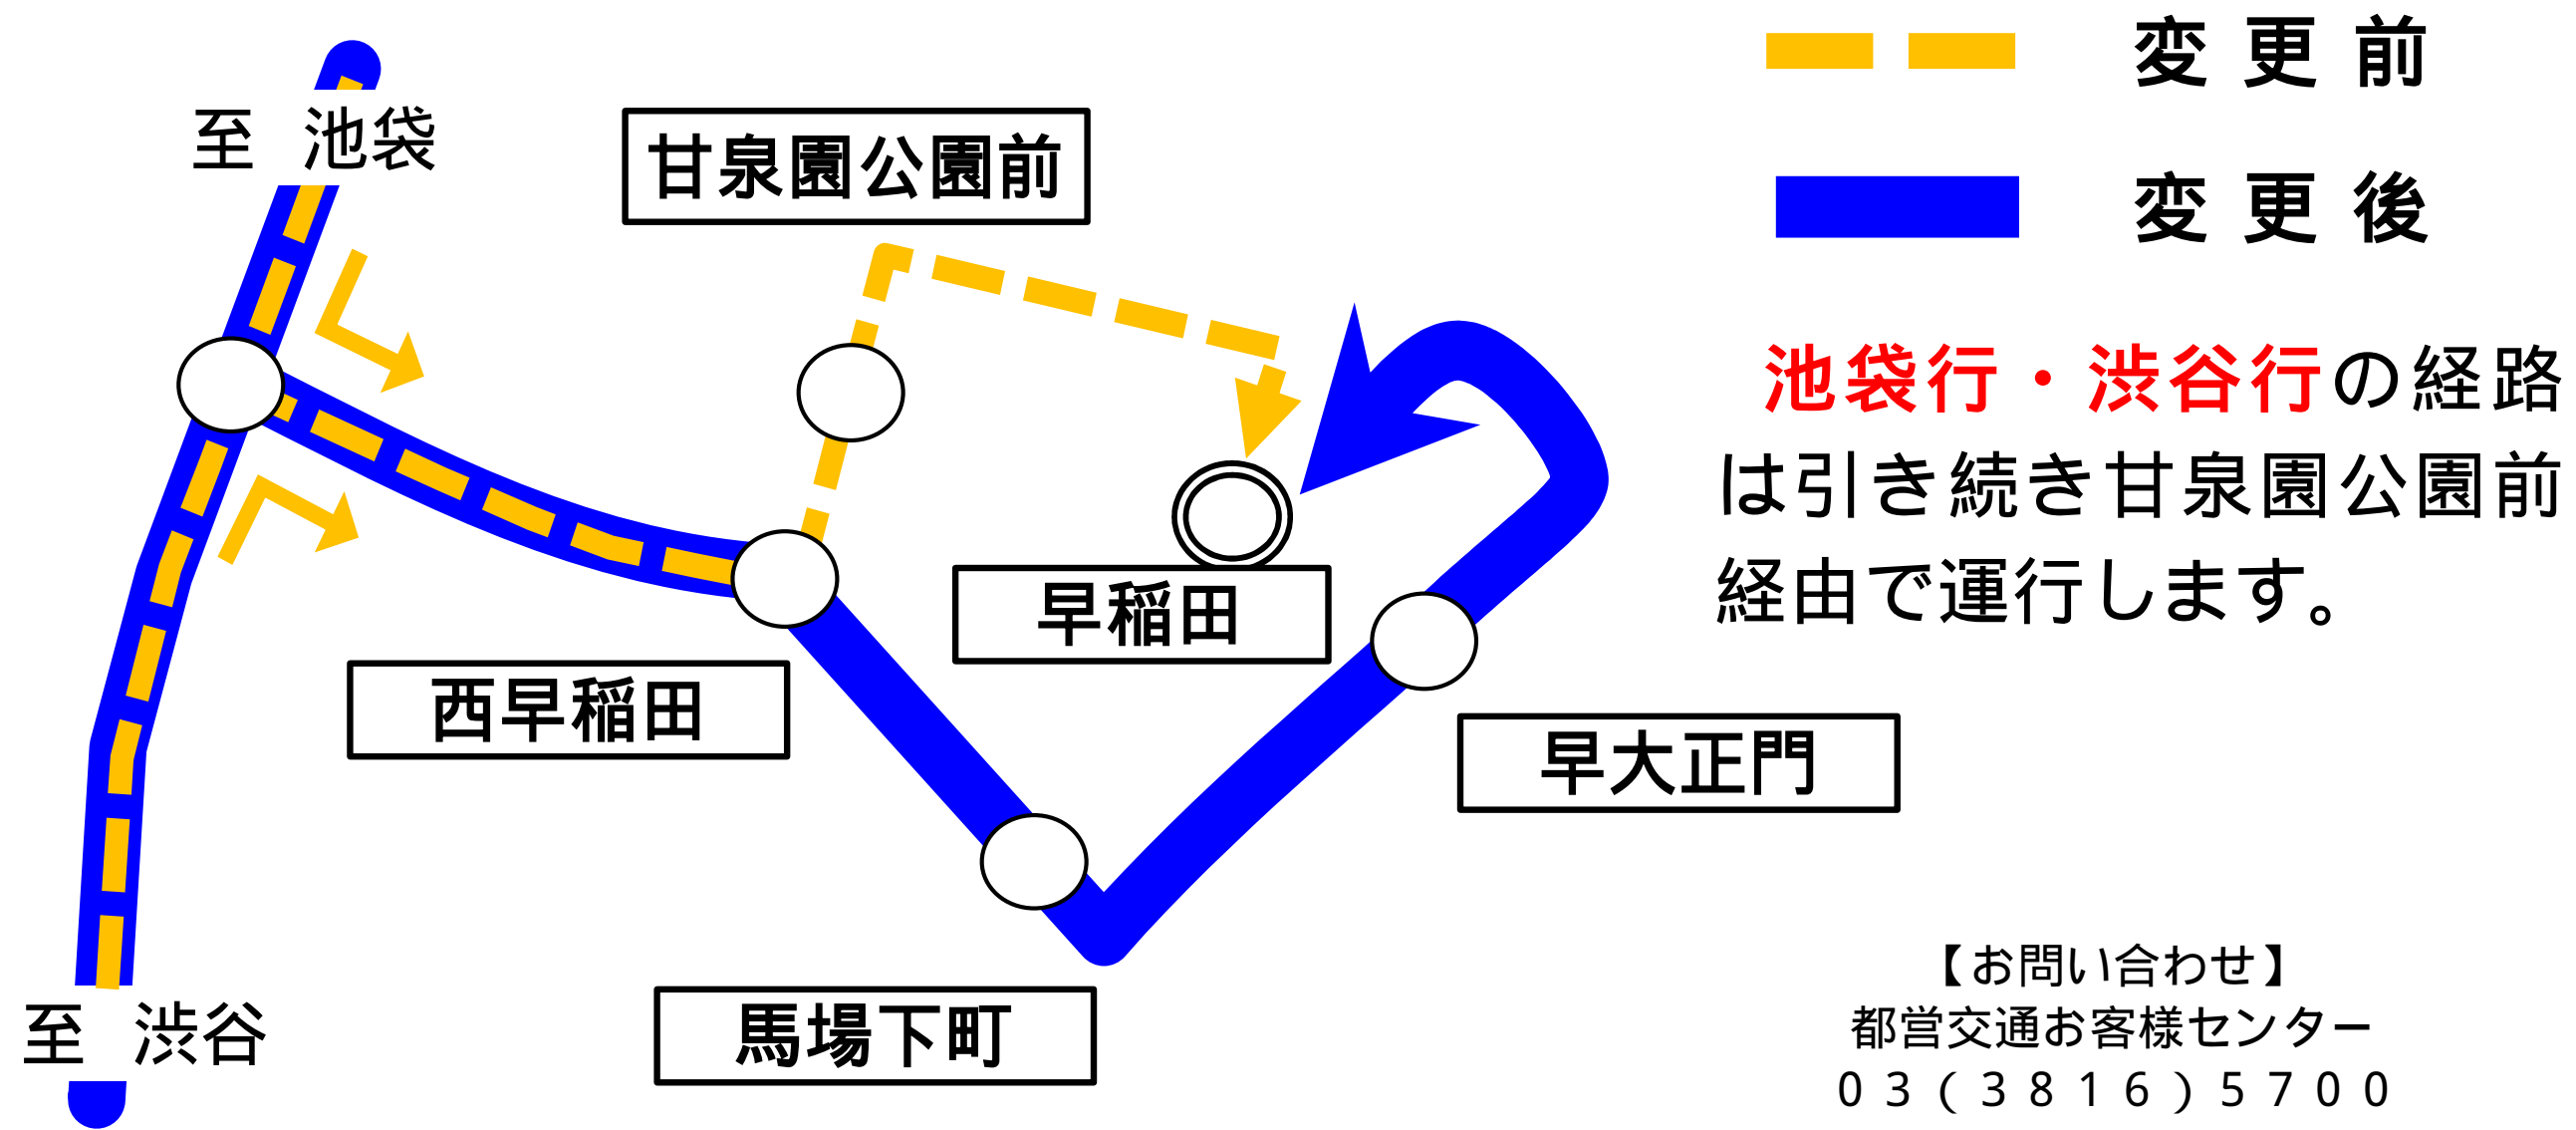

都営バスからのお知らせ

毎度、都営バスをご利用いただき、誠にありがとうございます。
平成30年4月1日(日)から、以下の変更を行います。
 ご注意の上、ご利用くださいますようお願い申し上げます。

池86 出入 早稲田行の経路変更

停留所の路線図等の表示につきましては、順次、更新して参ります。