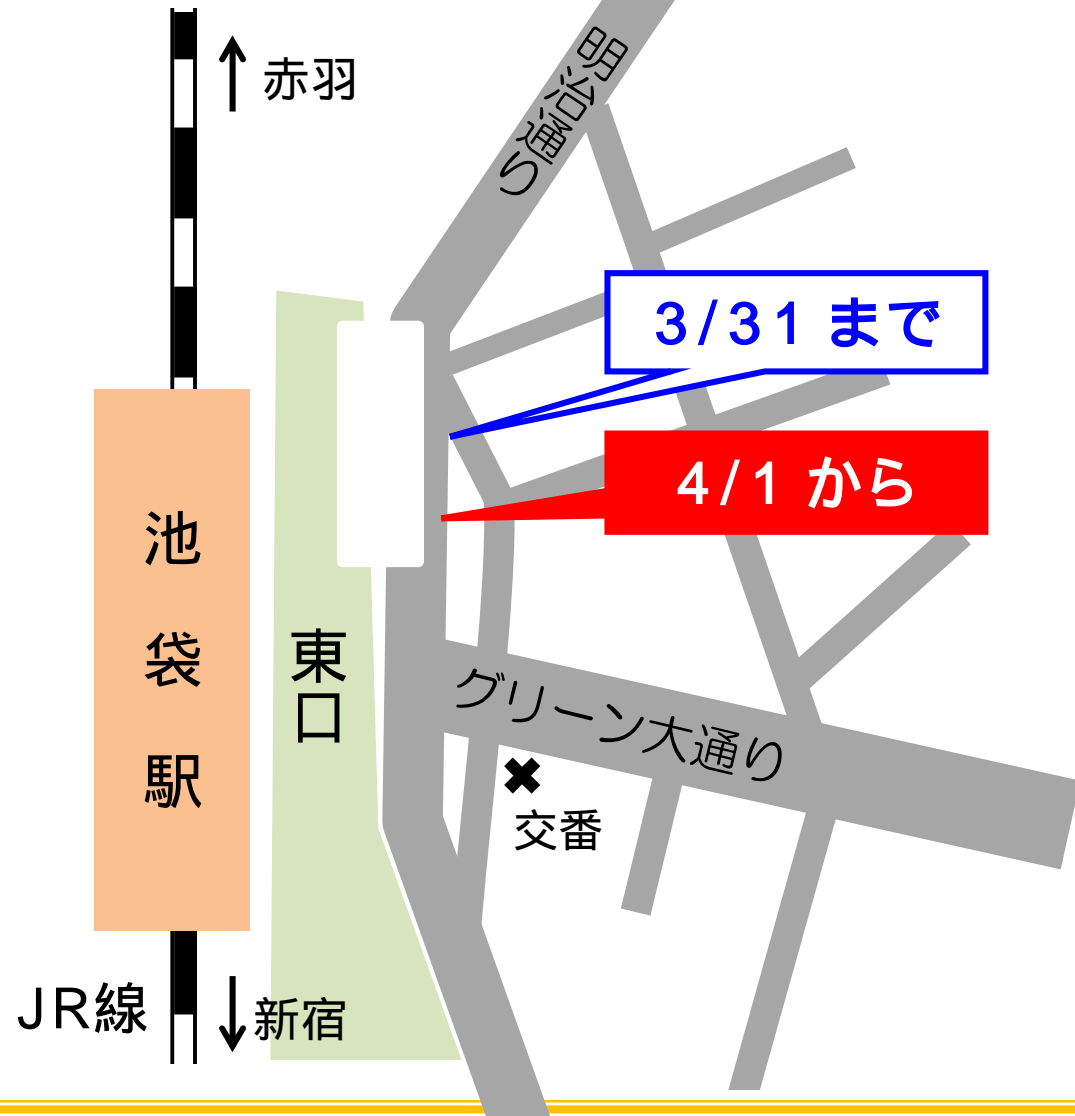

都営バスからのお知らせ

毎度、都営バスをご利用いただき、誠にありがとうございます。
平成30年4月1日(日)から、以下の変更を行います。
 ご注意の上、ご利用くださいますようお願い申し上げます。

上 60

池袋駅東口のりばを に変更

里 48

東尾久5丁目(見沼代親水 公園方向)停留所を廃止