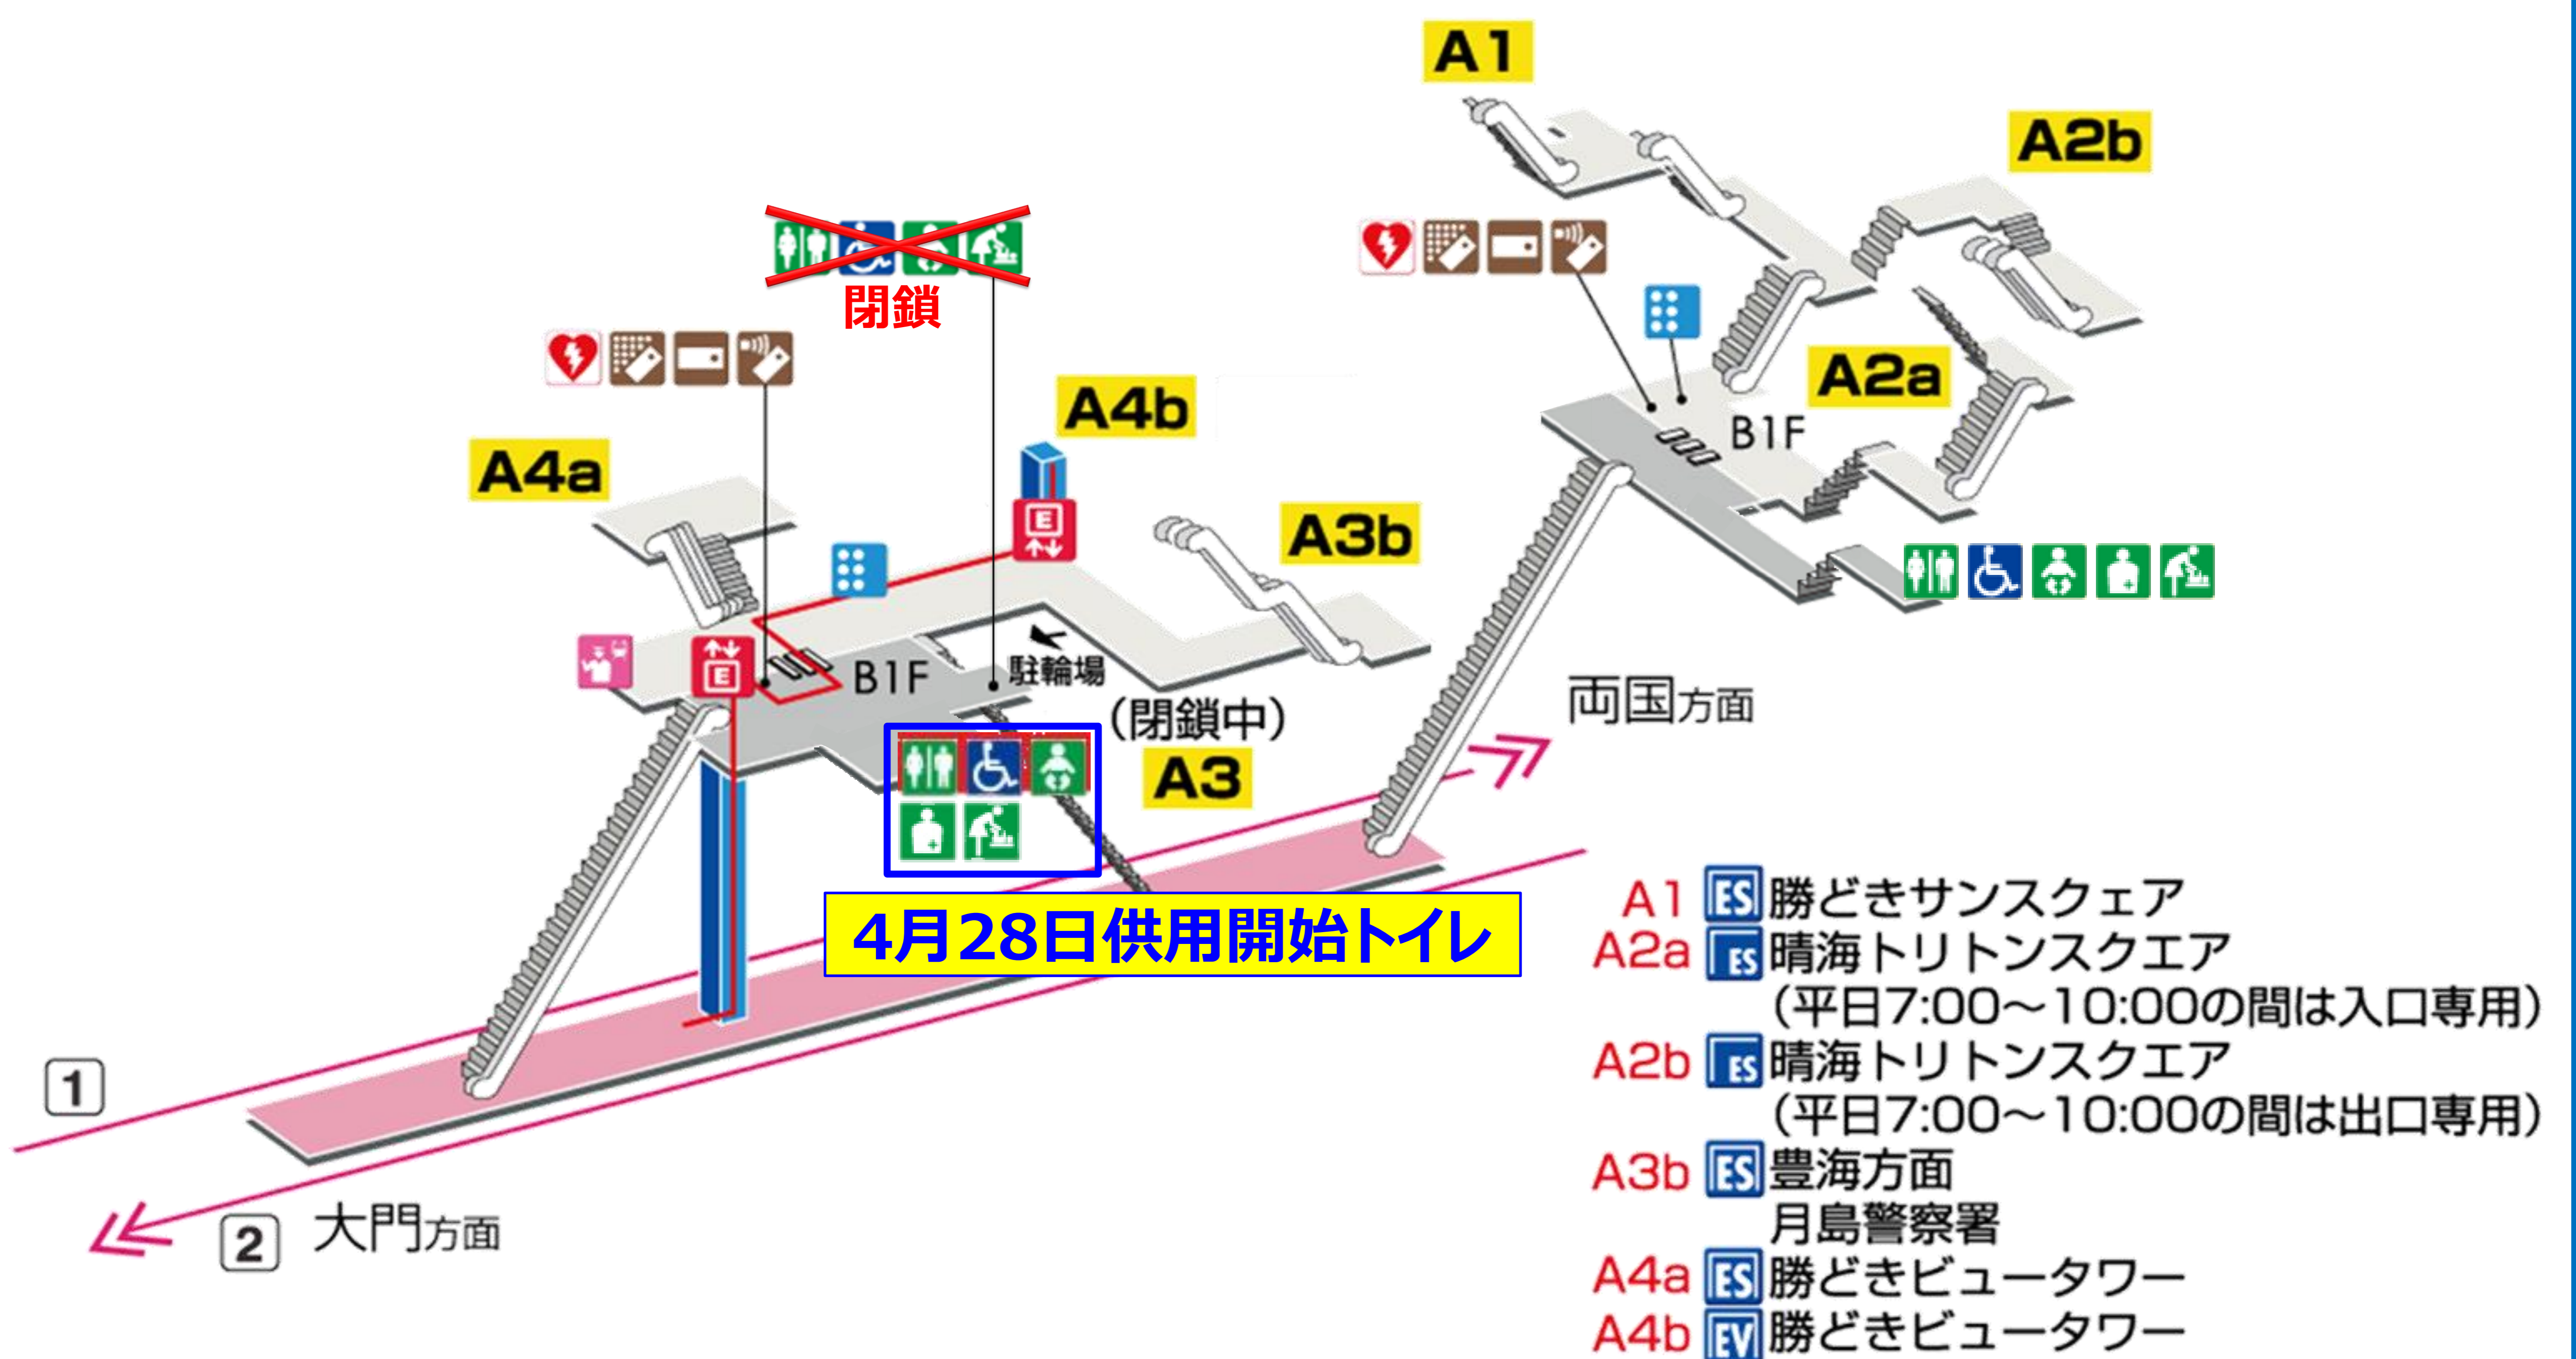

# 勝どき駅

## 新トイレ供用開始のお知らせ

この度、勝どき駅「新島橋方面改札」の新トイレを供用開始することとなりました。

新たにオープンするトイレには、だれでもトイレのほか全ての個室に洋式便座（温水洗浄便座完備）を設置しております。

なお、供用開始に伴い旧トイレは閉鎖となります。

記

ご利用開始日：平成30年4月28日（土）始発～

施工者：大成・大豊建設共同企業体

TEL) 03-5534-9041 担当) 稲留