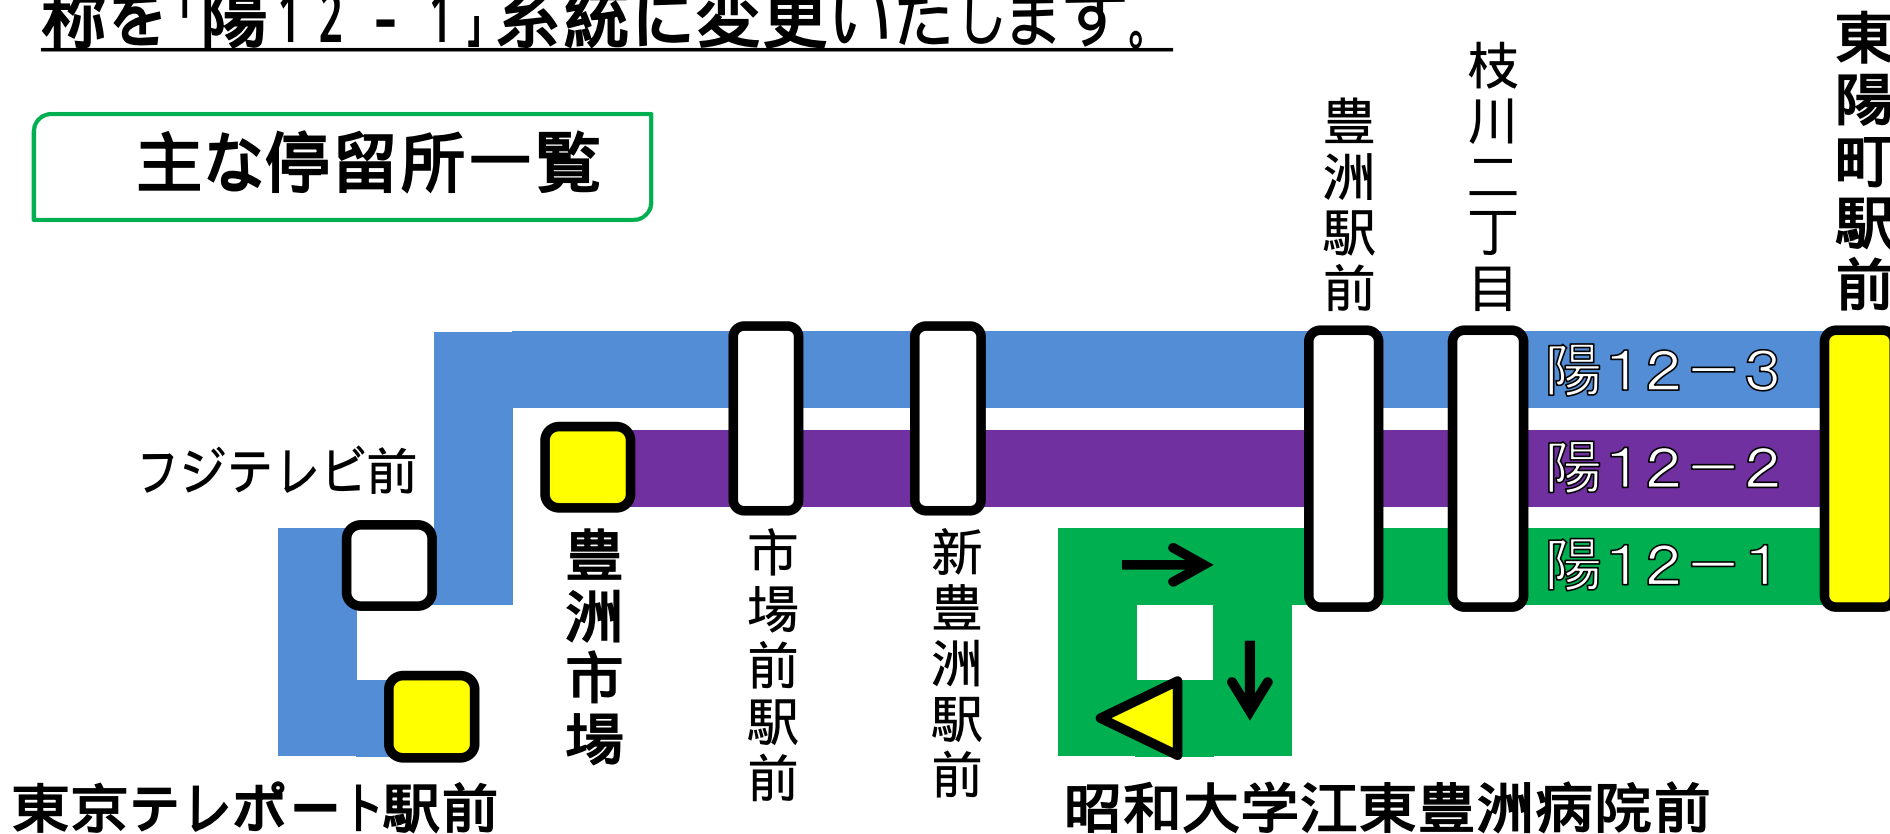

都営バスからのお知らせ

毎度、都営バスをご利用いただきまして、誠にありがとうございます。
豊洲市場の開場にあわせ、平成30年10月11日(木)から、新たなバス路線を運行いたします。また、これに伴い、「錦13折返」系統の名称を「陽12-1」系統に変更いたします。

主な停留所一覧

バス路線の詳細については、都営バスホームページ又は
バス停留所の路線図をご覧ください。

【お問い合わせ】都営交通お客様センター 03(3816)5700