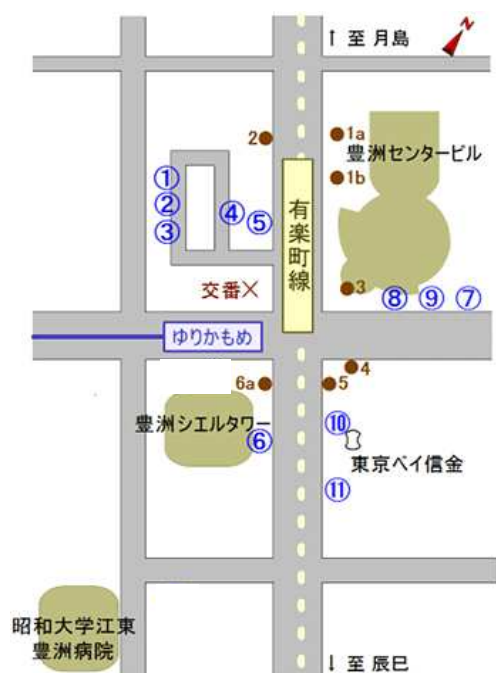

## 豊洲駅停留所のりば案内番号の変更について

毎度、都営バスをご利用いただきありがとうございます。  
 平成30年10月11日(木)始発から、陽12系統運行に伴い、豊洲駅停留所のりば案内番号を変更いたします。  
 ご利用の際には、ご注意くださいますようお願い申し上げます。

【新】のりば案内図

【豊洲駅】

(新)

のりば	系統番号	行先
	東15	東京駅八重洲口(晴海三丁目経由)
	東16	東京駅八重洲口(月島駅経由)
	深夜14	
	錦13	晴海埠頭
	門19	門前仲町(豊洲一丁目経由)
	急行06	森下駅前(土・休日のみ運行)
	業10	新橋駅
	都05-1	東京駅丸の内南口
	都05-1 出入	晴海埠頭
	豊洲01	豊洲一丁目(循環)
	錦13	錦糸町駅前
	【現】錦13折返 【新】陽12	東陽町駅前
	海01	門前仲町(塩浜一丁目経由)
	門19乙	
	業10	とうきょうスカイツリー駅前
	【現】錦13折返 【新】陽12-1	昭和大学江東豊洲病院
	門19	深川車庫前(辰巳回り)・東京ビッグサイト
	豊洲01	チャンネルコート(循環)
	海01	東京テレポート駅前
	東15	深川車庫前(都橋回り)
	東16	東京ビッグサイト
	深夜14	深川車庫前
	急行06	日本科学未来館 (土・休日のみ運行)
	陽12-2	豊洲市場
	陽12-3	東京テレポート駅(土・休日のみ)

【昭和大学江東豊洲病院】

のりば	系統番号	行先
	【現】錦13折返 【新】陽12-1	東陽町駅前