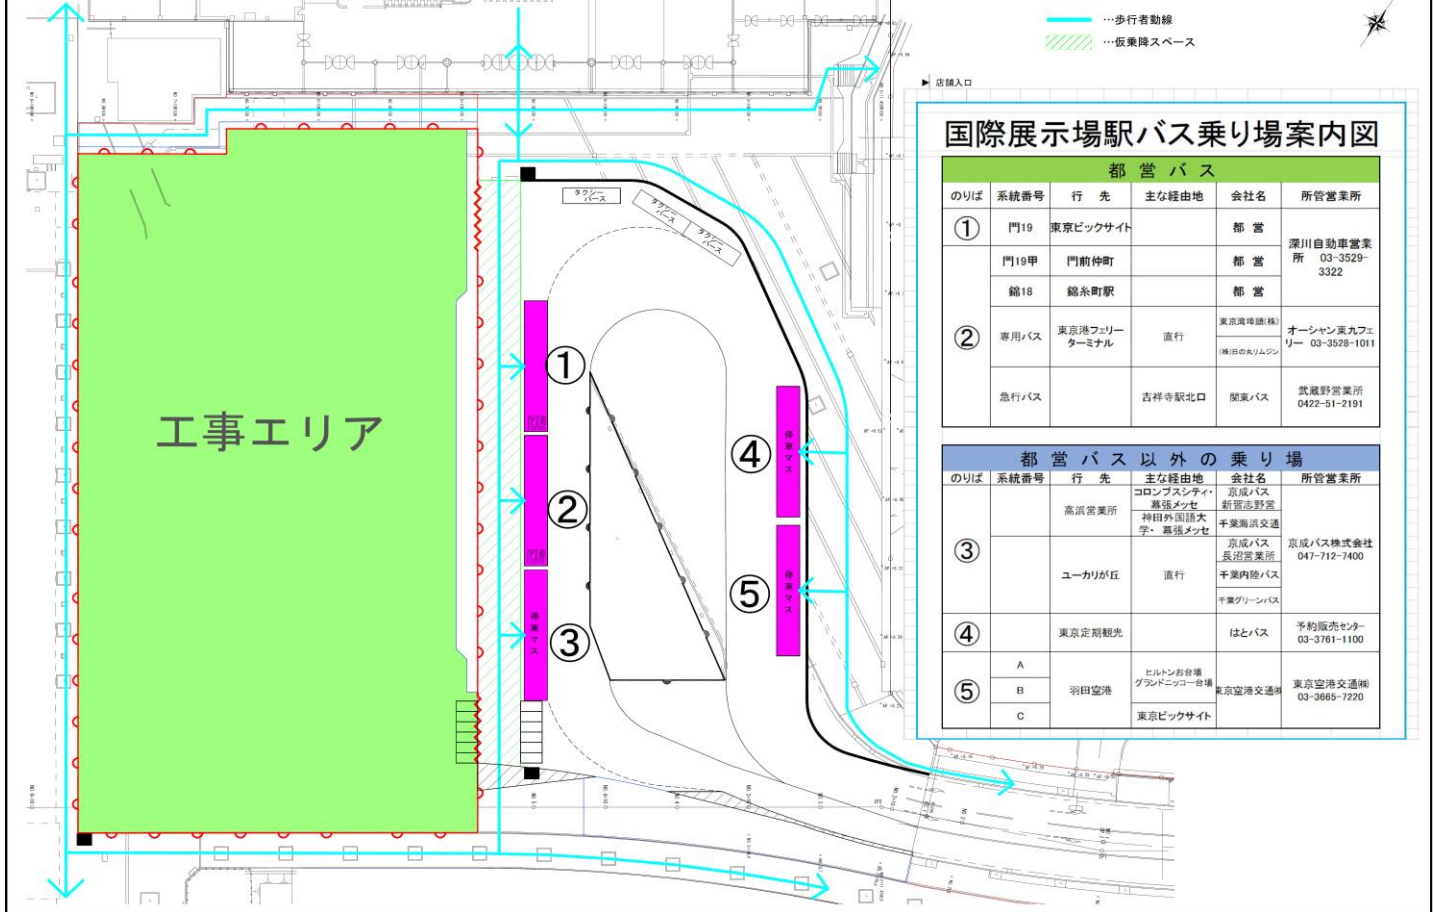

# 国際展示場駅前バス乗り場案内図

## 国際展示場駅バス乗り場案内図

都営バス					
のりば	系統番号	行先	主な経由地	会社名	所管営業所
①	門19	東京ビックサイト		都営	深川自動車営業所 03-3529-3322
	門19甲	門前仲町		都営	
	縮18	錦糸町駅		都営	
②	専用バス	東京港フェリーターミナル	直行	東京湾埠頭(株) 後田の丸(株)	オーシャン東九フエリー 03-3528-1011
	急行バス		吉祥寺駅北口	関東バス	武蔵野営業所 0422-51-2191