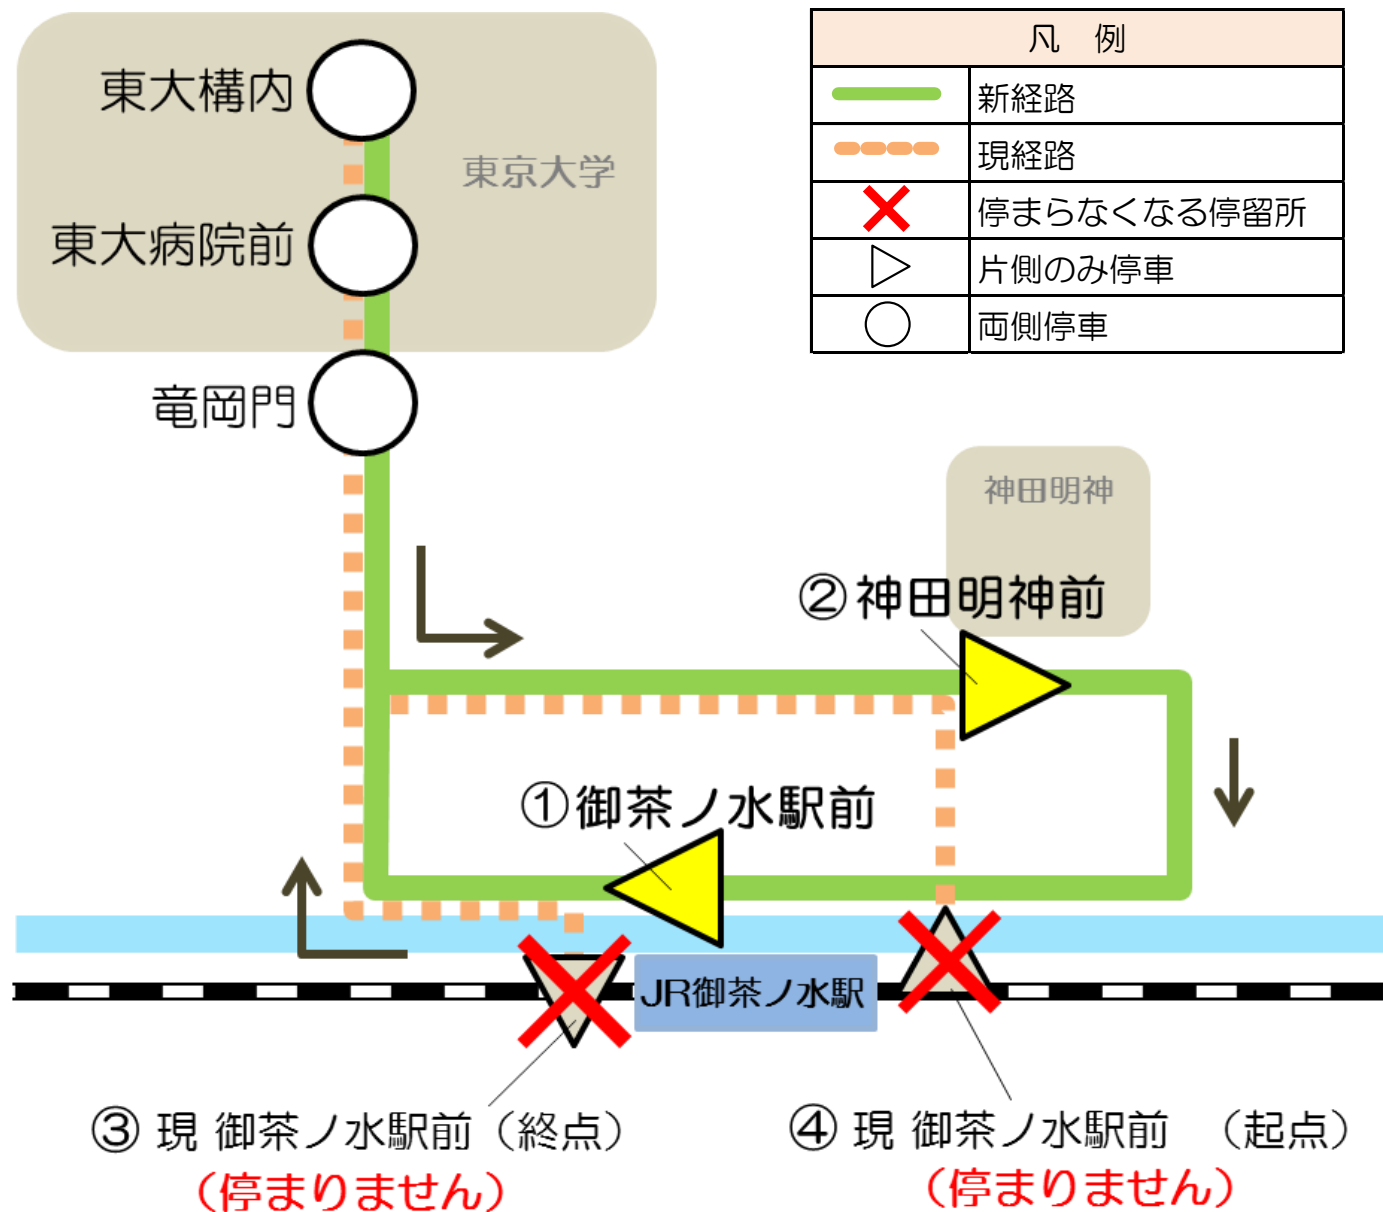

学07

経路変更のお知らせ

毎度、都営バスをご利用いただき、誠にありがとうございます。
平成31年4月1日（月）から、学07 系統は、**経路変更**を行います。
 ご利用の際には、ご注意くださいようお願い申し上げます。

【学07系統 新運行経路】

凡 例		備 考
①	御茶ノ水駅前（乗車・降車）	4/1から 停まります
②	神田明神前	
③	御茶ノ水駅前（降車）	4/1から 停まりません
④	御茶ノ水駅前（乗車）	

- ☆ ①の停留所で乗車も降車も行います。
- ☆ JR 御茶ノ水駅をご利用のお客様は、「御茶ノ水橋口」をご利用いただきますと便利です。
- ☆ 地下鉄をご利用のお客様は、東京メトロ「丸の内線」をご利用いただきますと便利です。

※ 停留所の路線図等の表記につきましては、順次、更新して参ります。