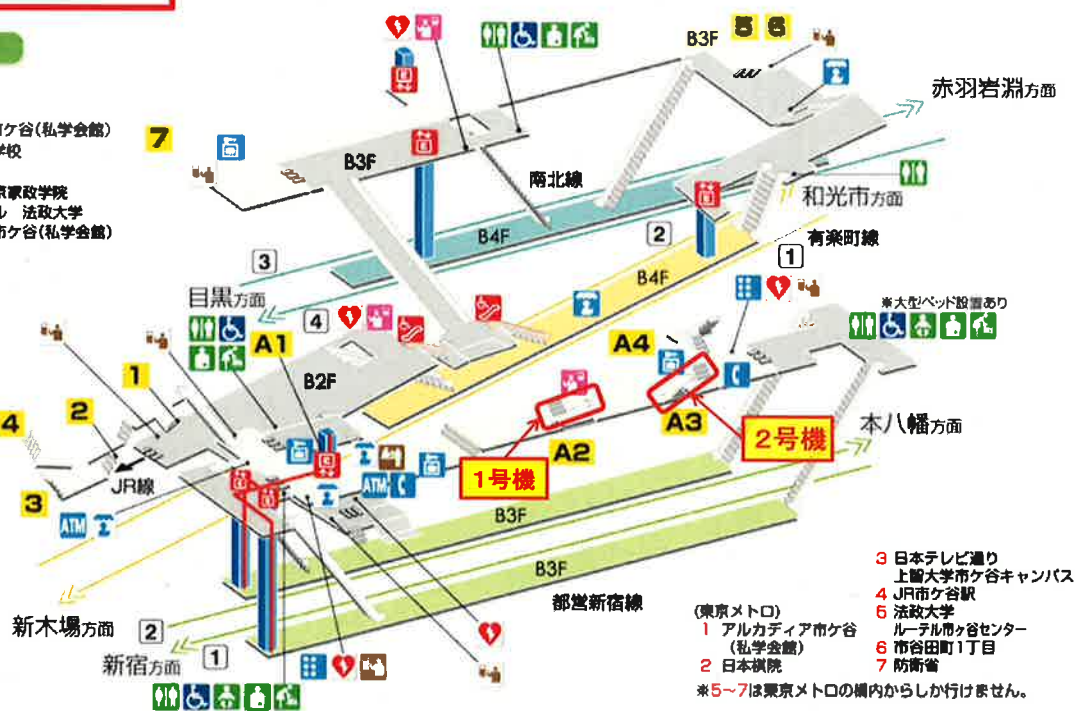

新宿線市ヶ谷駅エスカレーター 運転停止のお知らせ

エスカレーター老朽化に伴う改修工事を行うため、期間中は新宿線市ヶ谷駅の下記エスカレーターがご利用できません。

停止期間

A2出入口(1号機) : 2019年 3月下旬 ~ 2019年 6月末日迄

A3出入口(2号機) : 2019年 6月下旬 ~ 2019年 9月末日迄

工事箇所

期間中は以下のエスカレーターが使用できません。

市ヶ谷駅

(都営)

- A1 JR市ヶ谷駅
アルカディア市ヶ谷(私学会館)
- A2 山崎美術専門学校
日本大学会館
- A3 大妻学院 東京家政学院
市ヶ谷法曹ビル 法政大学
アルカディア市ヶ谷(私学会館)
- A4

- 3 日本テレビ通り
上野大学市ヶ谷キャンパス
 - 4 JR市ヶ谷駅
 - 6 法政大学
ルーテル市ヶ谷センター
(私学会館)
 - 1 アルカディア市ヶ谷
(私学会館)
 - 2 市ヶ谷1丁目
日本病院
 - 7 防衛省
- *5~7は東京メトロの構内からしか行けません。