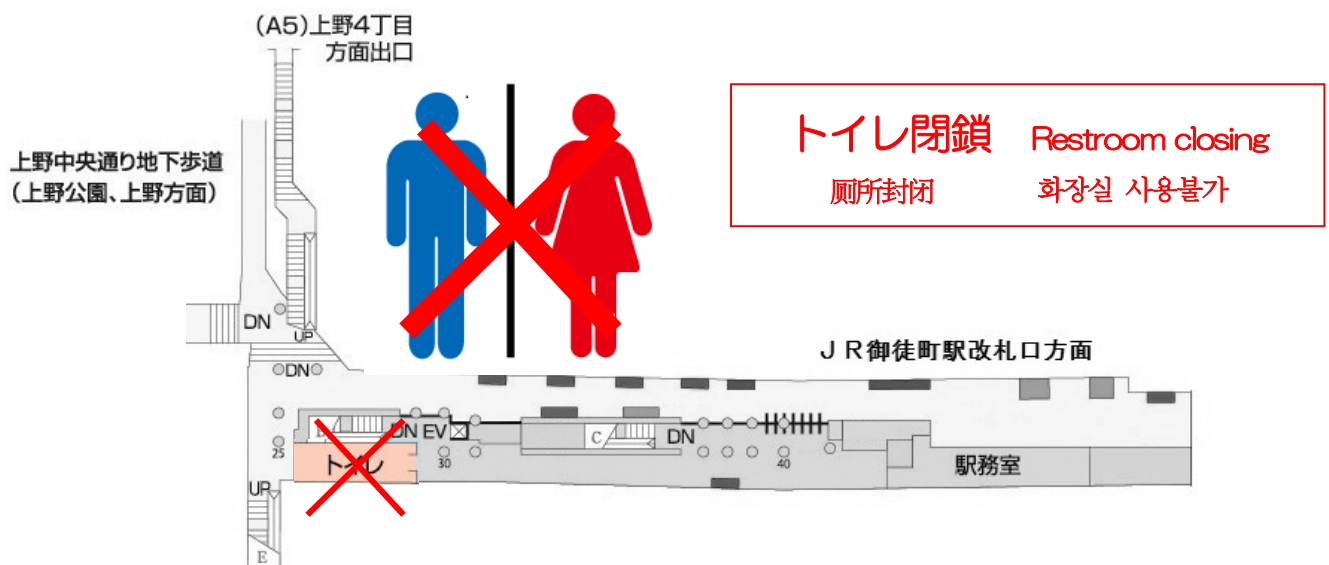

お客様には大変ご迷惑をお掛け致しますが、ご理解ご協力お願いいたします。

トイレ閉鎖期間 Restroom closing period

厕所封闭期间

화장실 사용불가 기간

2018年1月23日 ~ 2018年3月中旬

都営大江戸線上野御徒町駅

工事の問い合わせ先

東京都交通局 工務事務所