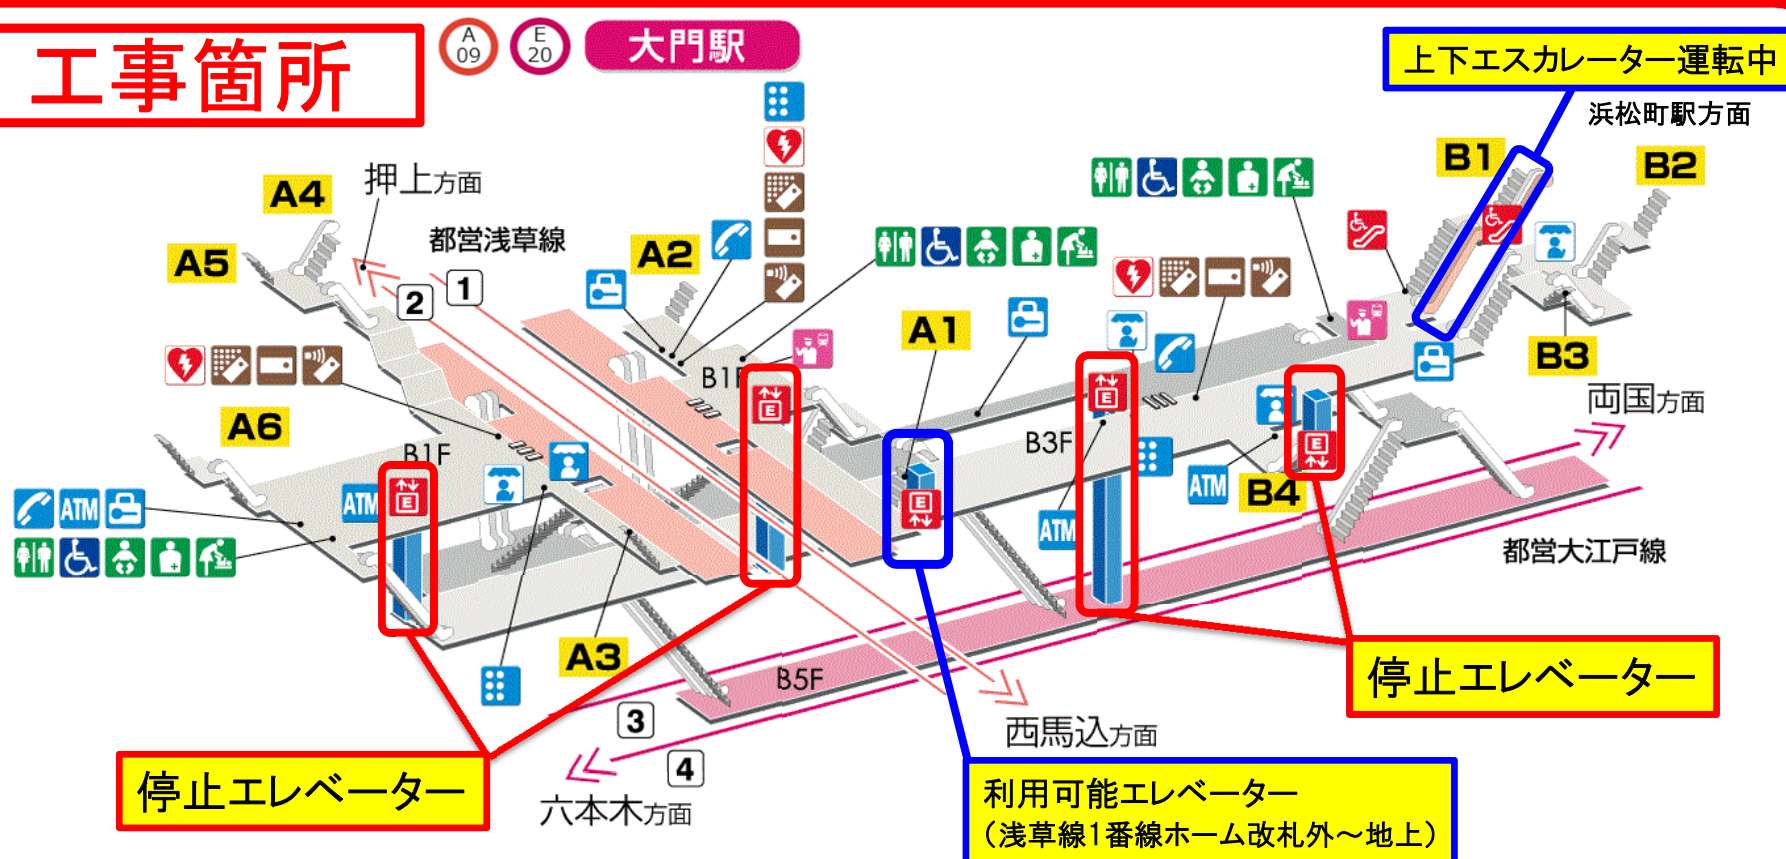

都営大江戸線・浅草線

大門駅エレベーター 運転停止のお知らせ

エレベーター老朽化に伴う更新工事を行うため、期間中
大門駅のエレベーターがご利用になれません。

停止期間

平成30年3月6日から

平成30年5月上旬頃まで

工事箇所

【期間中車椅子等のお客様は、階段昇降車でご案内させていただきます】

- ・移動経路はお客様の安全を最優先にご案内させていただきます。
- ・昇降にはお時間を要しますので、余裕をもってご利用くださいますようお願い申し上げます。
- ・期間中は、可能な限り別ルートによる隣接駅のご利用をお願い申し上げます。
- ・「階段昇降車」は使用上の制限(※)があるため、電動車椅子等で該当制限を超えるものについてはご利用いただくことができませんので、ご了承下さい。
(※)最大積載荷重:230kg 70ア-最大有効寸法:750mm
- ・ベビーカーをご利用のお客様は、折りたたんでいただき、階段のご利用をお願い申し上げます。