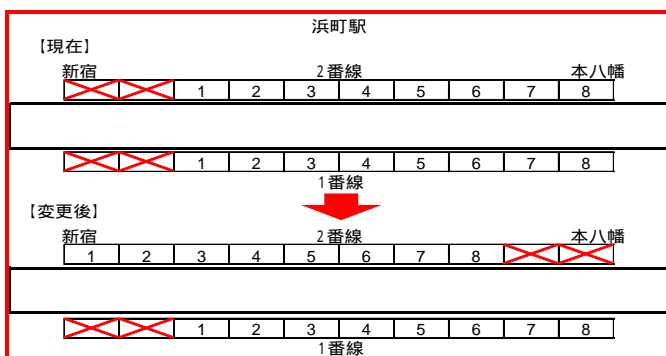

お知らせ

いつも都営地下鉄をご利用いただき、誠にありがとうございます。

都営新宿線では、3月24日(土)始発から、一部の駅にて8両編成列車の停止位置を下記の通り変更いたします。

変更駅

新宿駅は5番線3月15日、4番線は3月21日に変更になります。

本八幡方面 新宿駅・小川町駅・浜町駅・住吉駅・船堀駅

新宿方面(京王線方面) 新宿駅・住吉駅・東大島駅

(10両編成の列車の停止位置変更はございません。)