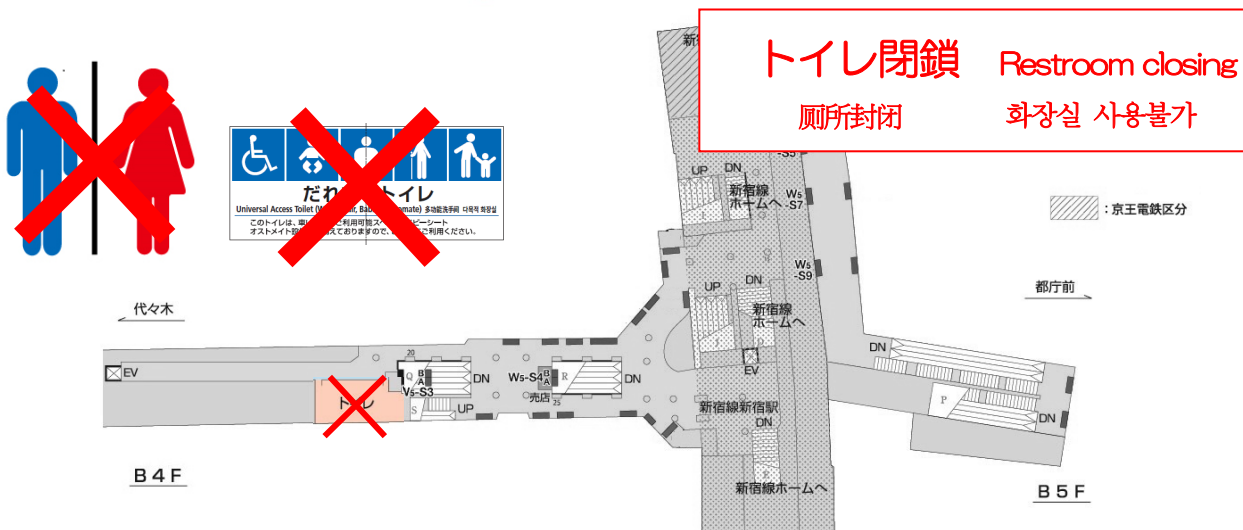

E-27 都営大江戸線 新宿駅

トイレ改修（洋式化）工事に伴う

トイレ閉鎖のお知らせ

Shinjuku st. Restroom closing

新宿站 厕所封闭的通知 신주쿠 역 화장실 일시 사용불가

いつも都営地下鉄をご利用いただき、誠にありがとうございます。
この度、大江戸線新宿駅のトイレ洋式化工事を行います。
下記閉鎖期間中、男女トイレ・だれでもトイレがご利用できません。
お客様にはご迷惑をお掛け致しますが、ご理解ご協力お願いいたします。

トイレ閉鎖期間 Restroom closing period

厕所封闭期间 화장실 사용불가 기간

2018年2月6日 ~ 2018年5月中旬まで延長

E 27 都営大江戸線新宿駅

工事の問い合わせ先

東京都交通局 工務事務所

株式会社クリスタルジャパン

TEL 03-3815-7203