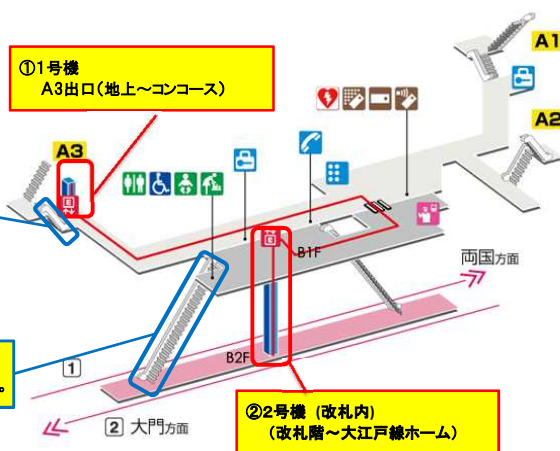

## 工事箇所

期間中は全てのエレベーターが使用  
できません。

※A3出口設置のエスカレーターは期間  
中、運転方向を「上り」から「下り」へ変更

※当エスカレーターは期間中、運転方向  
を「上り」から「下り」へ変更いたします。

## 【車椅子等のお客様は、階段昇降車でご案内させていただきます】

- ・移動経路はお客様の安全を最優先にご案内させていただきます。
- ・昇降にはお時間を要しますので、余裕をもってご利用くださいますようお願い申し上げます。
- ・期間中は、可能な限り別ルートによる隣接駅のご利用をお願い申し上げます。
- ・「階段昇降車」は使用上の制限(※)があるため、電動車椅子等で該当制限を超えるものについてはご利用いただくことができませんので、ご了承下さい。(※)最大積載荷重:230kg フロアー最大有効寸法:750mm
- ・ベビーカーをご利用のお客様は、折りたたんでいただき、階段のご利用をお願い申し上げます。
- ・期間中、混雑等を考慮し、上記一部エスカレーターの運転方向を「上り」から「下り」へ変更いたします。