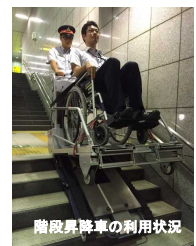

期間中は、大変ご不便をおかけ致しますがお客様のご理解、ご協力をお願い致します。

問い合わせ: 東京都交通局 工務事務所
(電話)03-3815-7276

施工業者 株式会社日立ビルシステム
(電話)03-3525-8608