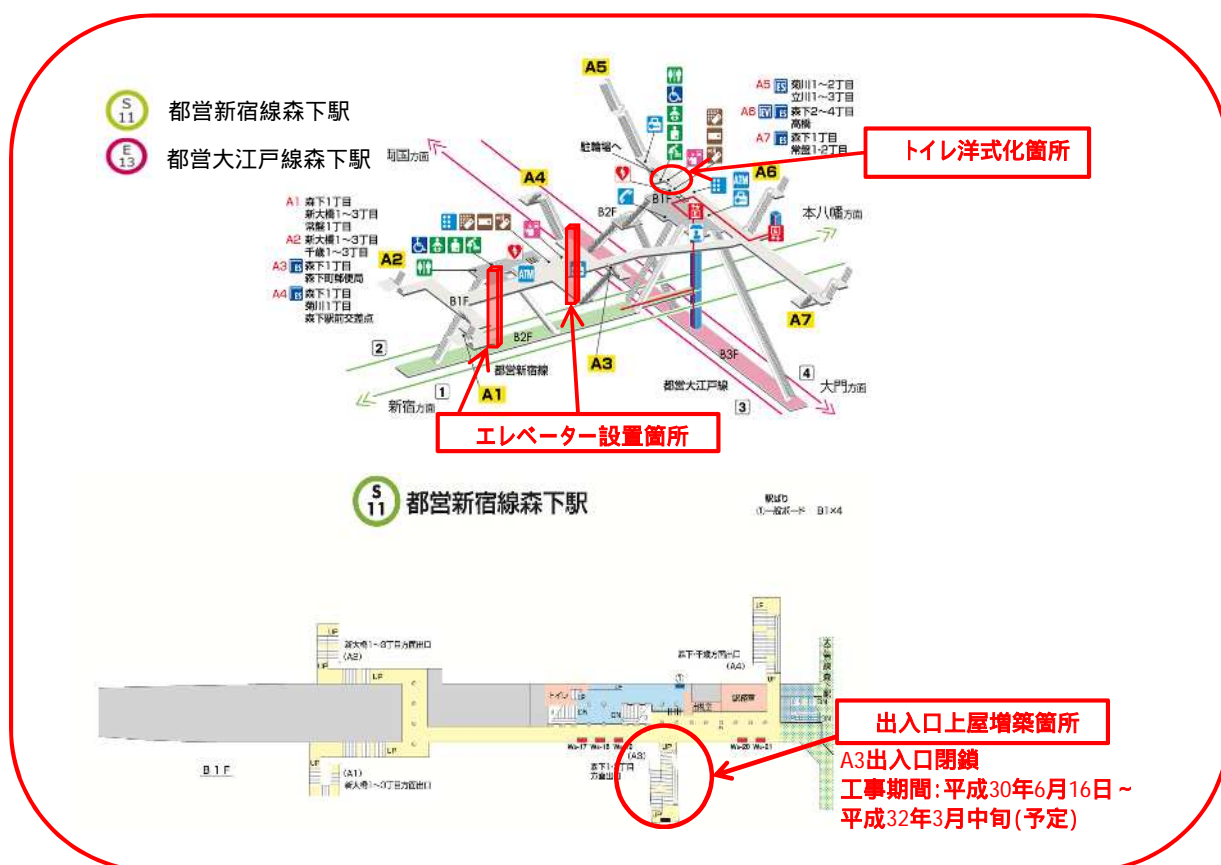

都営新宿線森下駅 エレベーター設置等工事のお知らせ

いつも都営地下鉄をご利用いただきまして誠に有難うございます。
 この度、新宿線森下駅においてエレベーター設置等工事を、大江戸線森下駅
 においてトイレ洋式化工事等を行います。
 エレベーター設置工事の際は、**A3出入口は閉鎖**するためご利用することが
 出来ません。
 お客様には工事期間中、大変ご不便、ご迷惑をお掛け致しますが、
 なにとぞご理解ご協力のほど、お願い申し上げます。

記

工事期間 平成30年6月16日 ~ 平成32年3月中旬(予定)
 工事内容 新宿線森下駅エレベーター設置工事(ホーム～コンコース、
 コンコース～地上)
 新宿線・大江戸線森下駅A3出入口上屋増築
 大江戸線森下駅トイレ洋式化工事
 ホーム階を除く、新宿線・大江戸線森下駅の
 誘導・警告タイルのJIS規格化改修工事

工事中の問い合わせ先

お問い合わせ： 施工 熊谷・森本JV 東京都交通局 工務事務所
 (電話)03-5638-7070 (電話)03-3815-3098

東京都交通局は、駅のバリアフリーに取り組んでいます。