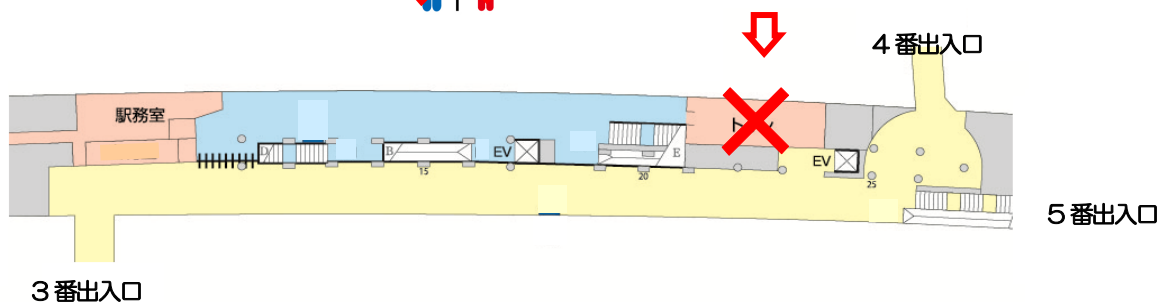

E-08 都営大江戸線 本郷三丁目駅

トイレ改修（洋式化）工事に伴う

トイレ閉鎖のお知らせ

Toei Oedo Line Hongo-sancyome st. Restroom closing

本郷三丁目站 厕所封闭的通知 혼고 3 초메역화장실 일시 사용불가

いつも都営地下鉄をご利用いただき、誠にありがとうございます。

この度、大江戸線本郷三丁目駅のトイレ洋式化工事を行います。

下記閉鎖期間中、男女トイレおよびだれでもトイレがご利用できません。

お客様にはご迷惑をお掛け致しますが、ご理解ご協力お願いいたします。

トイレ閉鎖期間 Restroom closing period

厕所封闭期间 화장실 사용불가 기간

2018年6月5日 ~ 2018年7月下旬

都営大江戸線本郷三丁目駅

地下1階 コンコース

トイレ閉鎖

Restroom closing

厕所封闭

화장실 사용불가

工事の問い合わせ先

東京都交通局 工務事務所

伊藤興業株式会社

TEL 03-3815-7203

TEL 090-4665-3698 (榎村)

東京都交通局は、駅のバリアフリーに取り組んでいます。