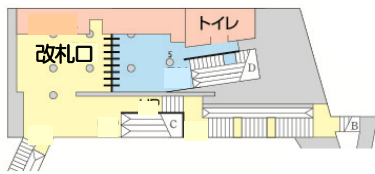

お客様にはご迷惑をお掛け致しますが、ご理解ご協力お願いいたします。

トイレ閉鎖期間 Restroom closing period

厕所封闭期间 화장실 사용불가 기간

後楽方面改札側

2018年6月12日～2018年7月下旬

E06 都営大江戸線飯田橋駅

トイレ閉鎖

Restroom closing

厕所封闭

화장실 사용불가

6月12日～7月下旬
だれでもトイレは使用できます

こちらのトイレはご使用できます

東京メトロ飯田橋駅方面改札側

後楽方面改札側

工事の問い合わせ先

東京都交通局 工務事務所