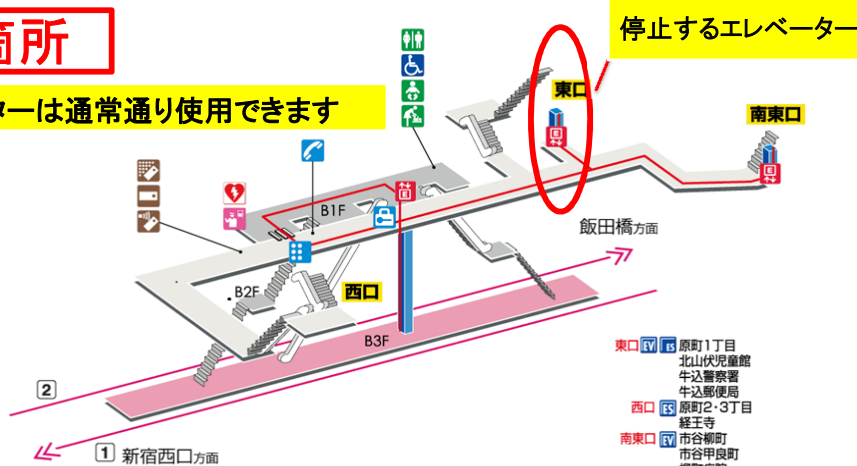

牛込柳町駅エレベーター 運転停止のお知らせ

エレベーター老朽化に伴う更新工事を行うため、期間中は下記の牛込柳町駅のエレベーターがご利用できません。

工事期間

平成30年7月13日（金）から
平成30年7月27日（金）まで

工事箇所

他のエレベーターは通常通り使用できます

下記の時間帯において東口のエレベーター（赤丸）が使用できません。
※他のエレベーターは通常通りご利用できます。

停止期間

7月13日（金）～15日（日）

9:00～19:00

7月16日（月）～22日（日）

終日（24時間）

7月23日（月）～27日（金）

9:00～19:00

期間中は、大変ご不便をおかけ致しますがお客様のご理解、ご協力をお願い致します。

お問い合わせ：東京都交通局 建設工務部 施工業者：三菱電機ビルテクノサービス(株)