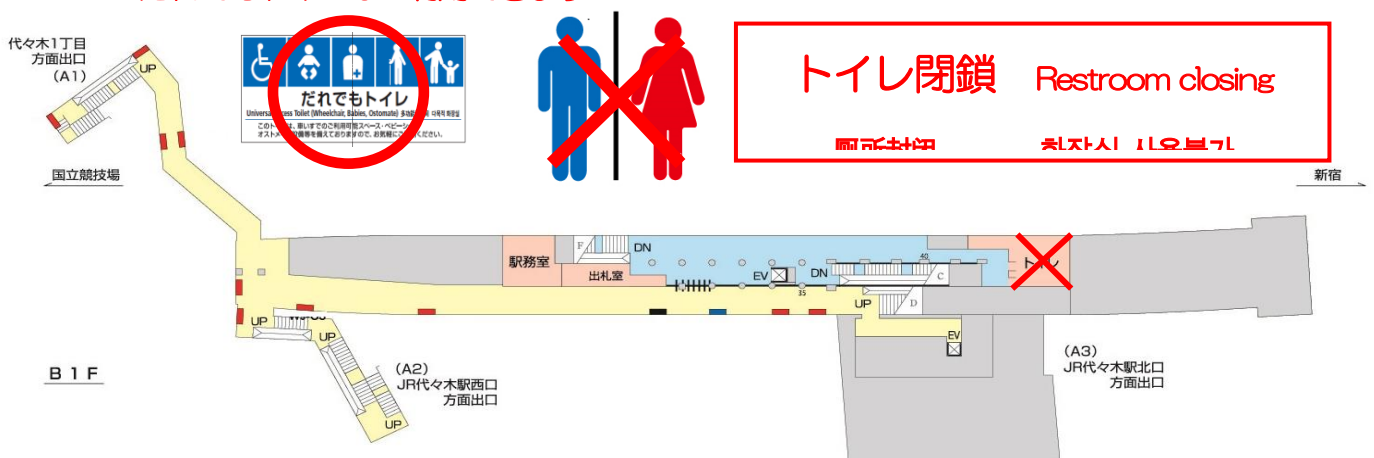

E-26 都営大江戸線 代々木駅

トイレ改修（洋式化）工事に伴う

トイレ閉鎖のお知らせ

Yoyogi st. Restroom closing

代々木駅 厕所封闭的通知

요요기 역 화장실 일시 사용불가

いつも都営地下鉄をご利用いただき、誠にありがとうございます。

この度、大江戸線代々木駅のトイレ洋式化工事を行います。

下記閉鎖期間中、男女トイレがご利用できません。

だれでもトイレをご利用願います。

お客様には大変ご迷惑をお掛け致しますが、ご理解ご協力お願い致します。

トイレ閉鎖期間 Restroom closing period

厕所封闭期间

화장실 사용불가 기간

2018年8月21日 ~ 2018年9月下旬

E 26 都営大江戸線代々木駅

だれでもトイレはご利用できます

工事の問い合わせ先 東京都交通局工務事務所

旭日建設株式会社

TEL 03-3815-7203

TEL 03-3655-0701

東京都交通局は、駅のバリアフリーに取り組んでいます。