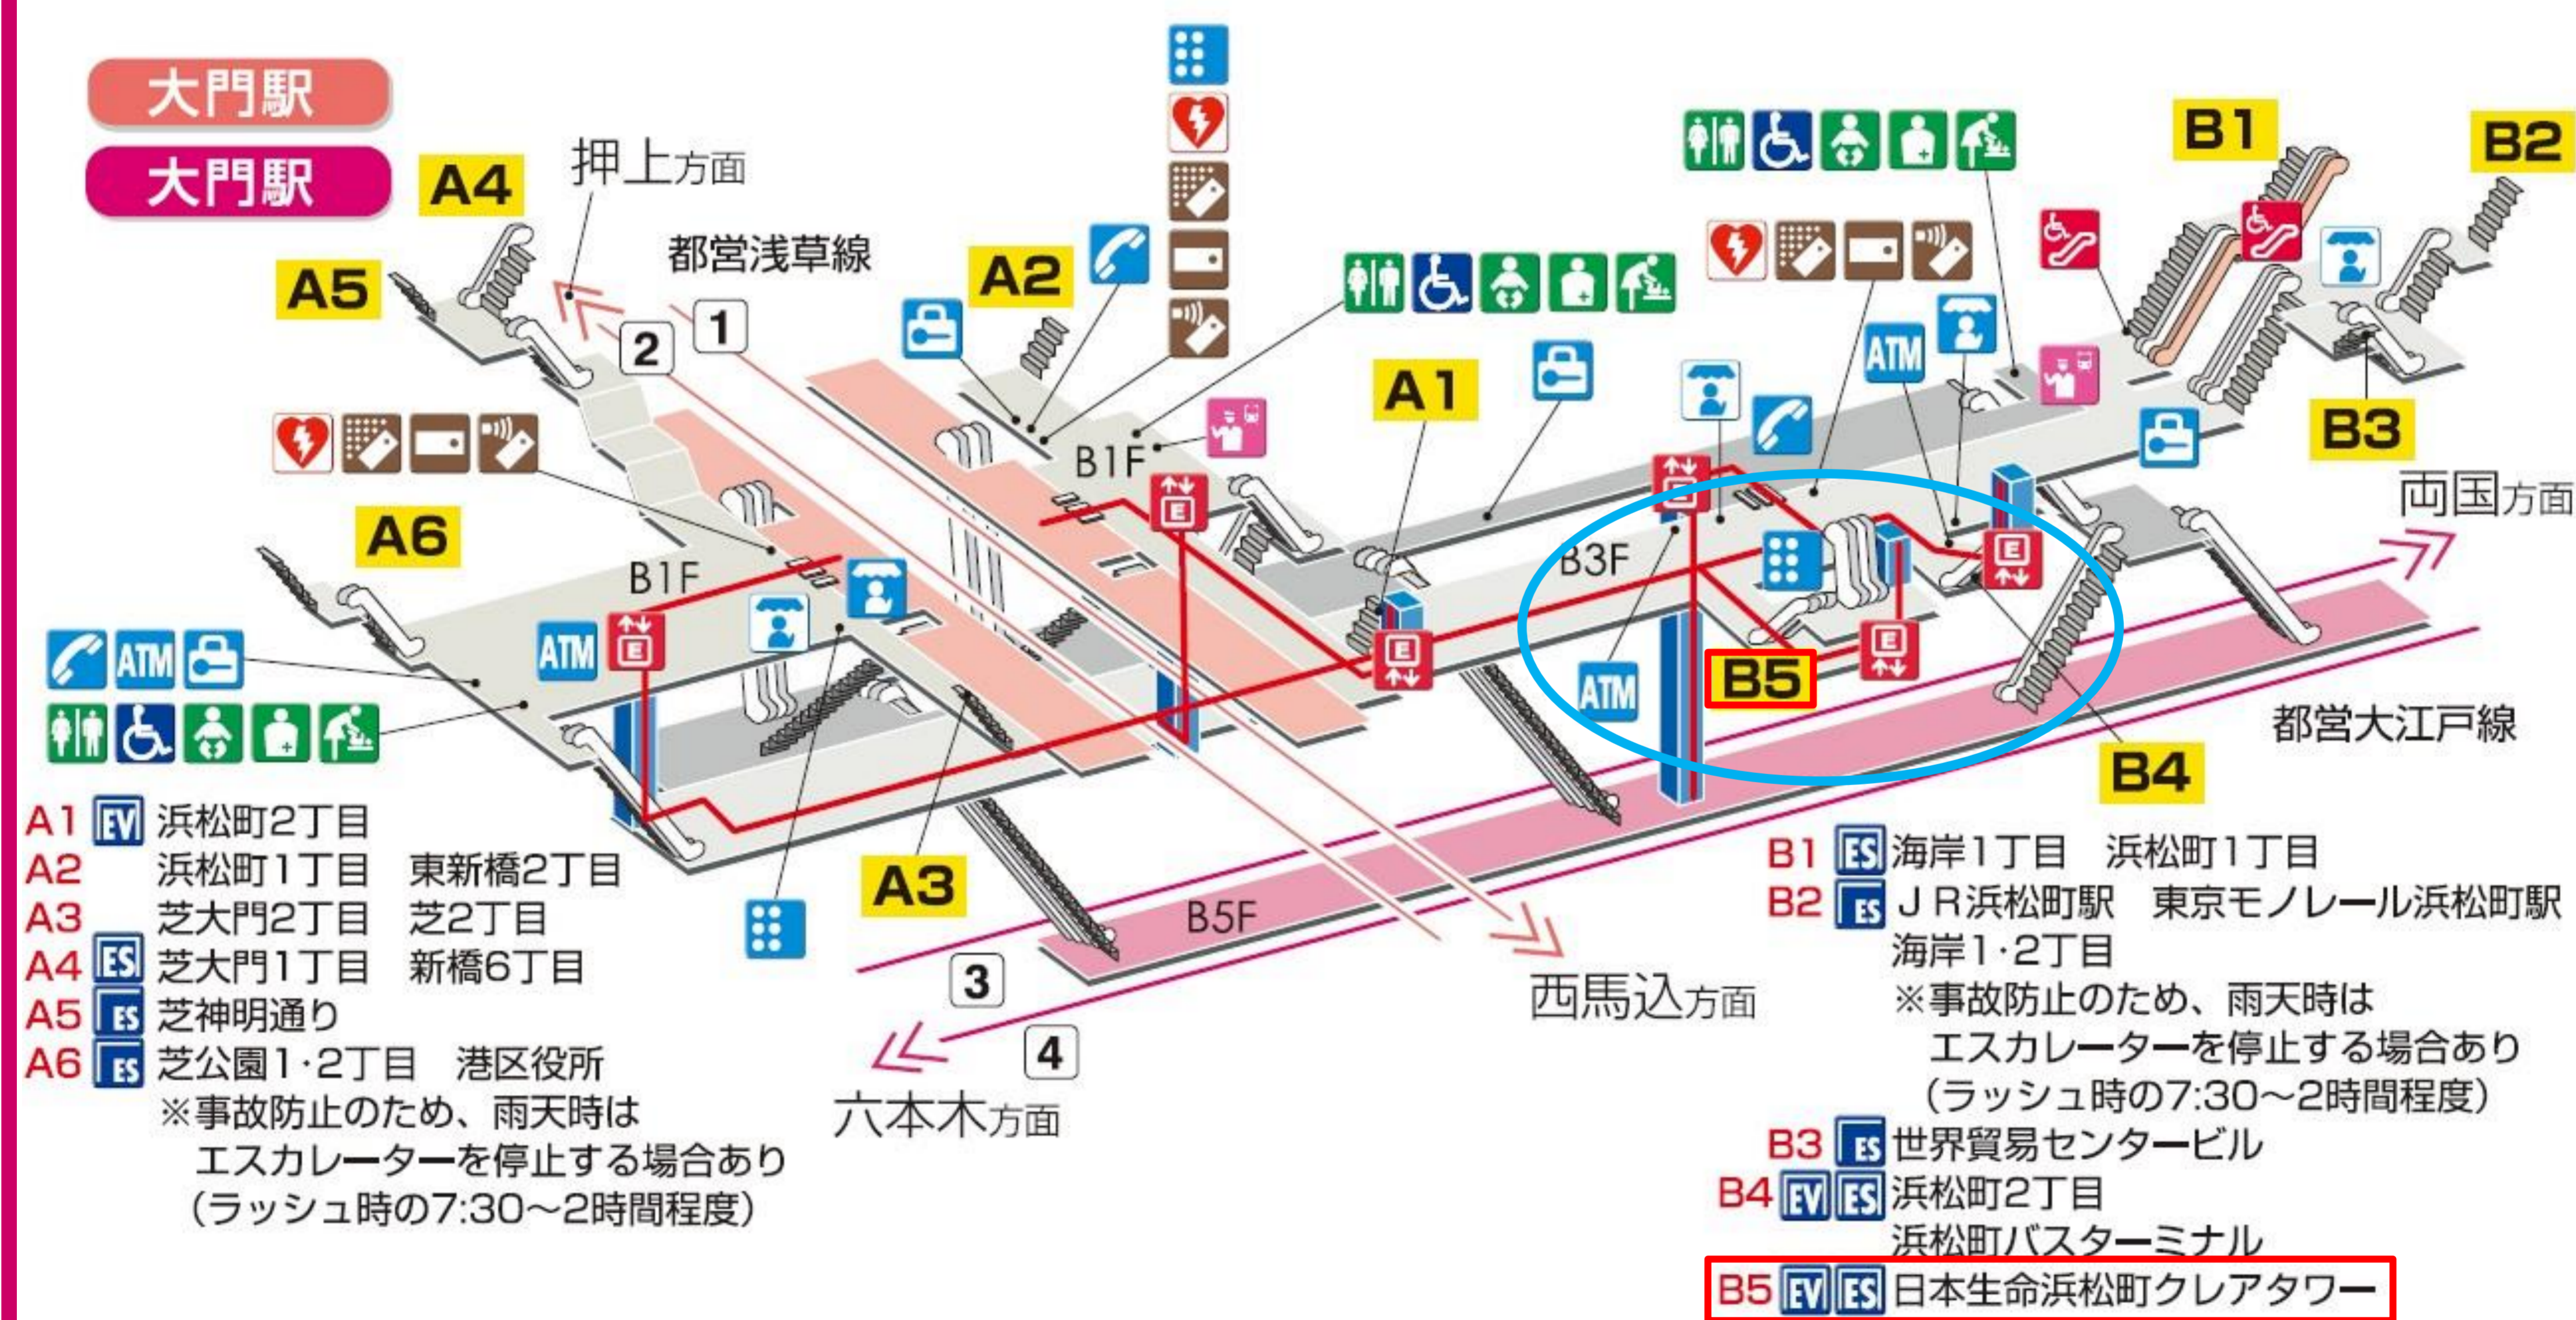

# 大江戸線大門駅

## B5出入口供用開始のお知らせ

この度、B5出入口を供用開始する事となりました。  
新たにオープンする出入口は、日本生命浜松町クリア  
タワーと接続し、エレベーター・エスカレーターで地  
上と結ばれます。

記

ご利用開始日：平成30年9月1日（土）始発～

東京都交通局