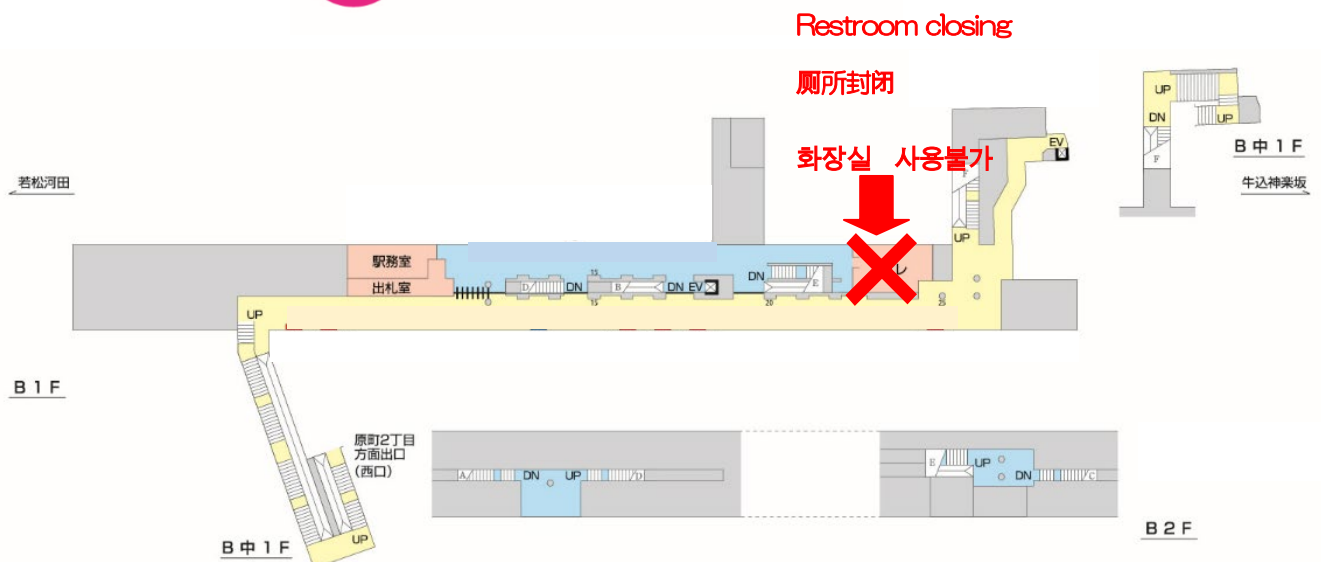

E-04 都営大江戸線 牛込柳町駅

トイレ改修（洋式化）工事に伴う

トイレ閉鎖のお知らせ

Toei Oedo Line Ushigome-yanagicho st. Restroom closing

牛込柳町駅 厕所封闭的通知 우시고메야나기초역 화장실 일시 사용불가

いつも都営地下鉄をご利用いただき、誠にありがとうございます。
このたび、大江戸線牛込柳町駅のトイレの洋式化工事を行います。
以下の閉鎖期間中、男女トイレおよびだれでもトイレがご利用できません。
お客様にはご迷惑をお掛けいたしますが、ご理解ご協力をお願いいたします。

トイレ閉鎖期間 Restroom closing period

厕所封闭期间 화장실 일시 사용불가

2018年10月23日～2018年12月中旬

E 04 都営大江戸線牛込柳町駅

工事の問い合わせ先

東京都交通局工務事務所

TEL 03-3815-7203

伊藤興業株式会社