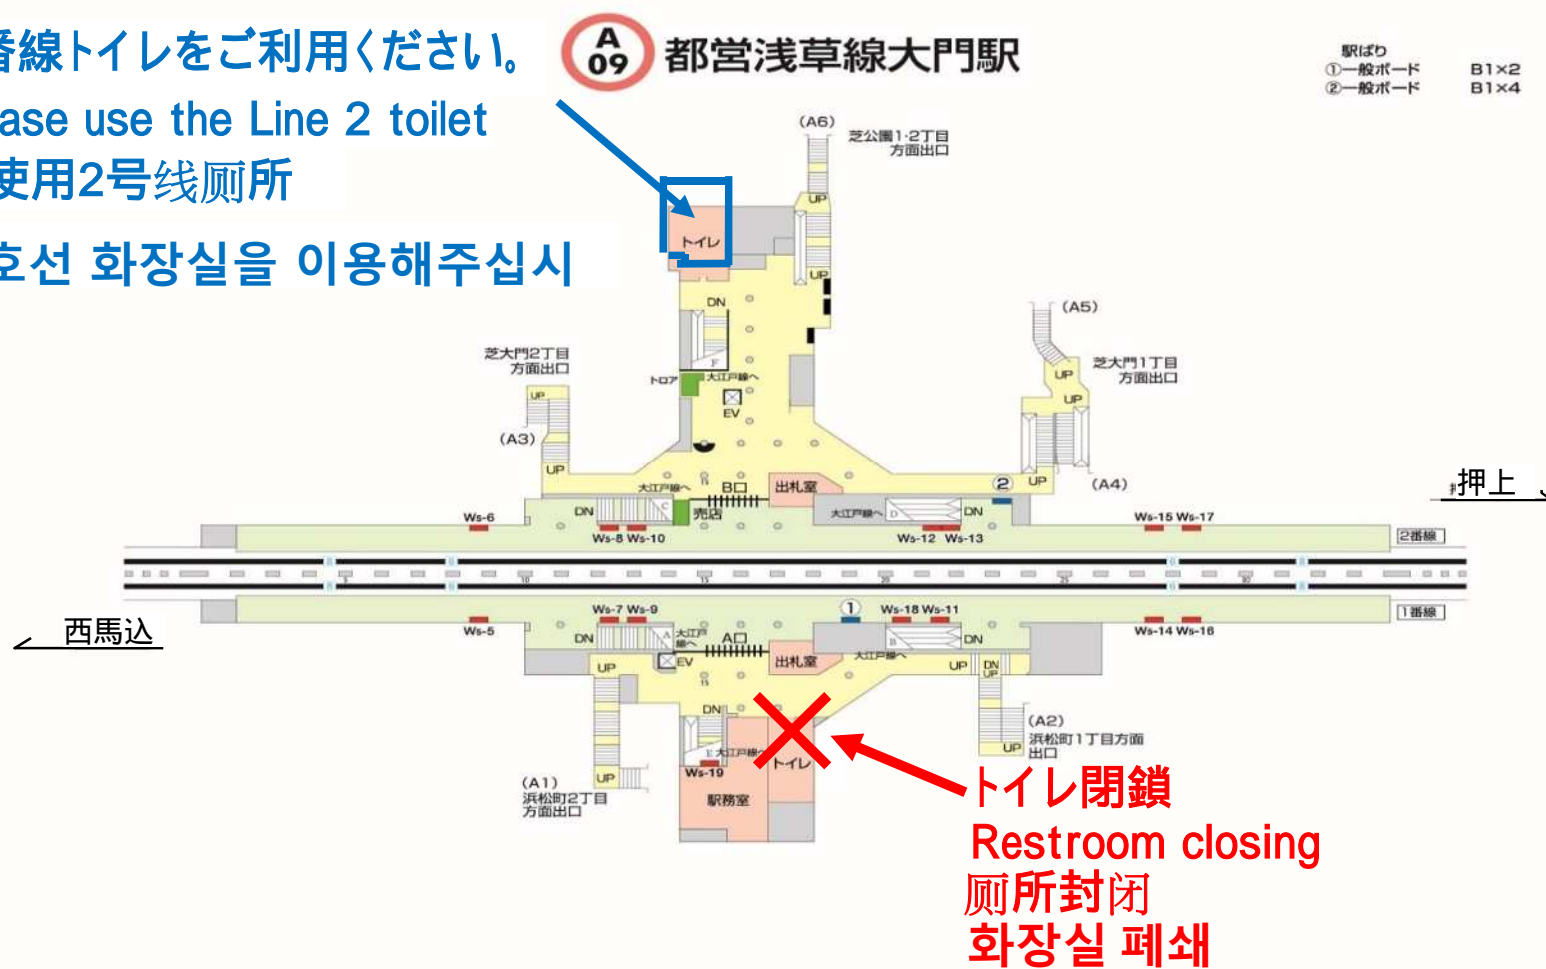

# 都営浅草線大門駅

## 改修工事に伴うトイレ閉鎖のお知らせ

Toei Asakusa Line Daimon st. Restroom closing

大門站 关于厕所关闭的公告 다이몬역 화장실 폐쇄 예정

いつも都営地下鉄をご利用いただき、誠にありがとうございます。  
このたび、浅草線大門駅、浜松町方面改札付近のトイレ改修工  
事を行います。

つきましては、以下のとおりトイレを閉鎖いたしますので、期間  
中は2番線改札付近トイレのご利用をお願いいたします。

お客様には大変ご不便をお掛けいたしますが、ご理解とご協力をお  
願いいたします。

**トイレ閉鎖期間** Restroom closing period  
**厕所关闭期** 화장실 폐쇄 기간

**2018年11月10日(土) ~ 2019年5月頃(予定)**

2番線トイレをご利用ください。  
Please use the Line 2 toilet  
请使用2号线厕所

2호선 화장실을 이용해주십시오