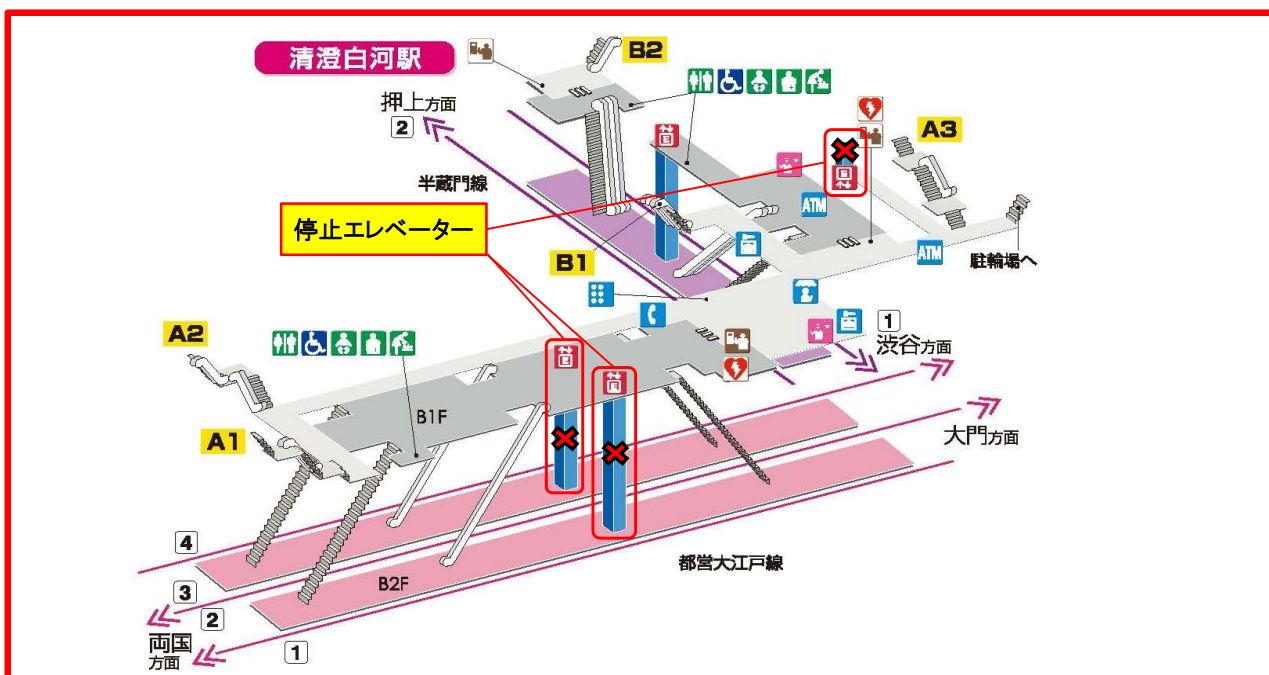

大江戸線清澄白河駅エレベーター 運転停止のお知らせ

老朽化に伴う更新工事のため、期間中はエレベーターがご利用できません。

※東京メトロ半蔵門線清澄白河駅から地上へ行くエレベーターはありません。

停止期間

平成31年3月5日から4月下旬頃まで

【車いすのお客様は階段昇降機にてご案内させていただきます。】

階段昇降機ではA1出口からご案内いたします。

- ・移動経路はお客様の安全を最優先にご案内させていただきます。
- ・昇降にはお時間を要しますので、余裕をもってご利用くださいますようお願い申し上げます。
- ・期間中は、可能な限り別ルートによる隣接駅のご利用をお願い申し上げます。
- ・「階段昇降機」は使用上の制限(※)があるため、電動車椅子等で該当制限を超えるものについてはご利用いただくことができませんので、ご了承下さい。(※)最大積載荷重:230kg フロアー最大有効寸法:750mm
- ・ベビーカーをご利用のお客様は、折りたたんでいただき、階段のご利用をお願い申し上げます。