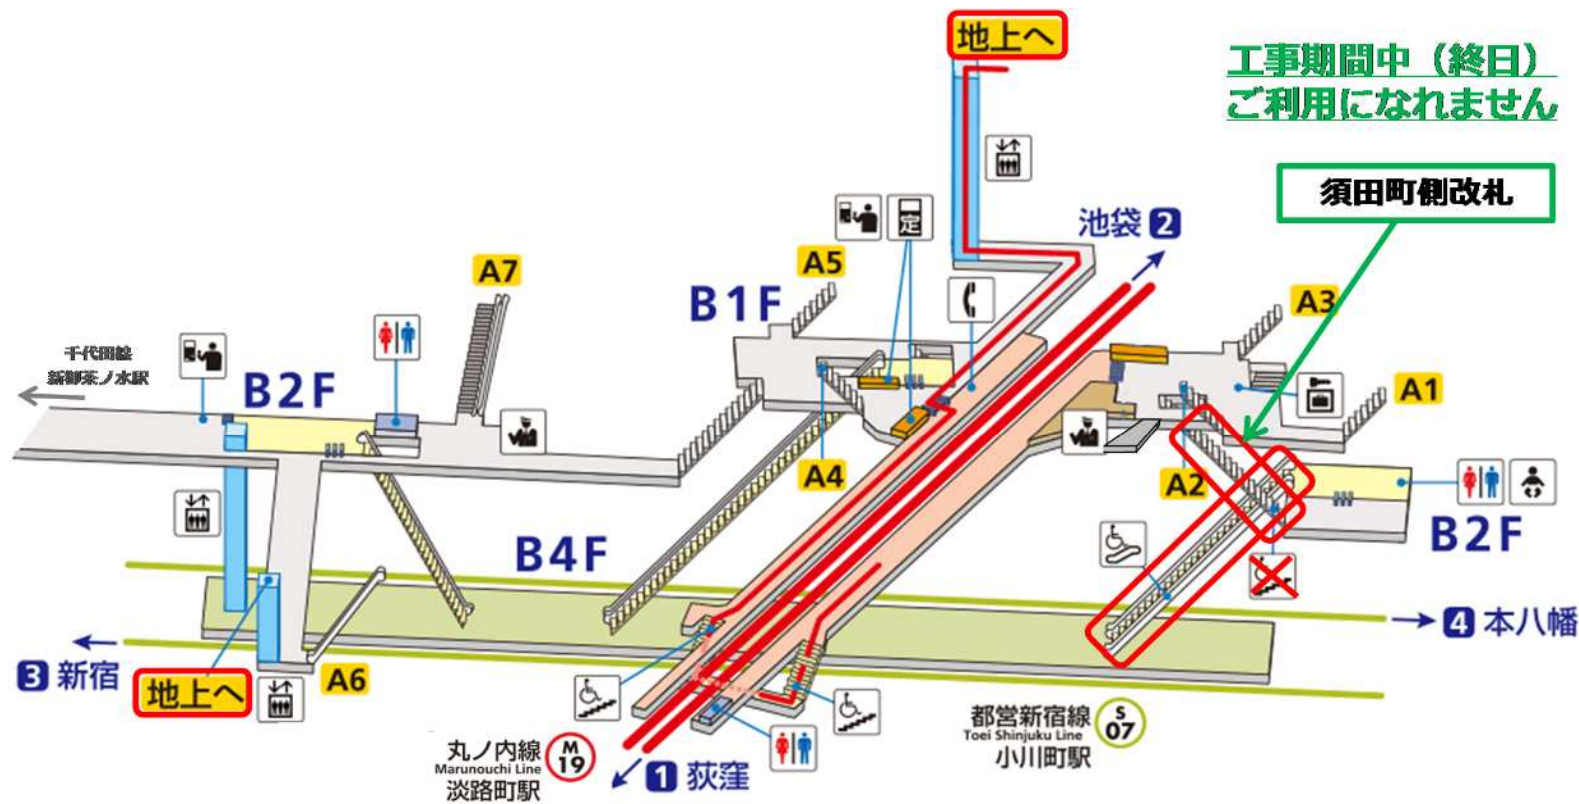

# 都営新宿線須田町側改札前 階段昇降機(エスカ)一時使用停止のお知らせ

## 都営新宿線～東京メトロ丸ノ内線への乗り換えは地上をご利用ください

駅構内図

地上地図

— … 地上乗換ルート