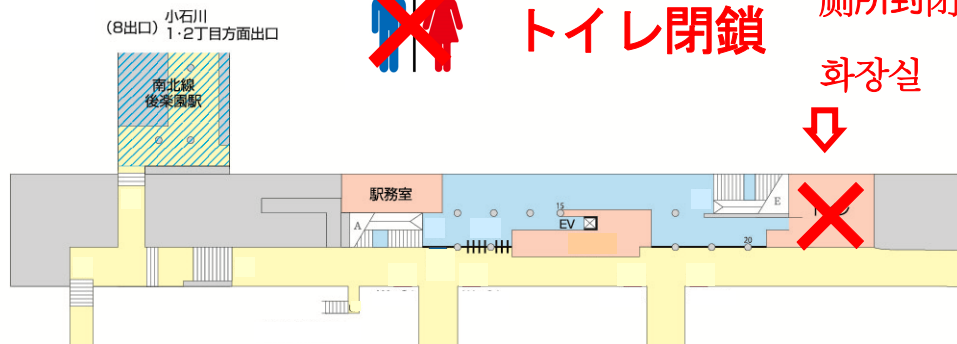

E-07 都営大江戸線 春日駅

トイレ改修（洋式化）工事に伴う

トイレ閉鎖のお知らせ

Toei Oedo Line Kasuga st. Restroom closing

大江戸線春日駅 厕所封闭的通知 오에도선가스가역화장실 일시 사용불가

いつも都営地下鉄をご利用いただき、誠にありがとうございます。

この度、大江戸線春日駅のトイレ洋式化工事を行います。

下記閉鎖期間中、男女トイレおよびだれでもトイレがご利用できません。

お客様にはご迷惑をお掛け致しますが、ご理解ご協力お願いいたします。

トイレ閉鎖期間 Restroom closing period

厕所封闭期间 화장실 사용불가 기간

2018年2月7日 ~ 2018年3月下旬

E07 都営大江戸線春日駅

地下1階 コンコース

Restroom closing

トイレ閉鎖

厕所封闭

화장실 사용불가

工事の問い合わせ先

東京都交通局 工務事務所

伊藤興業株式会社

TEL 03-3815-7203

TEL 090-4665-3698 (榎村)

東京都交通局は、駅のバリアフリーに取り組んでいます。