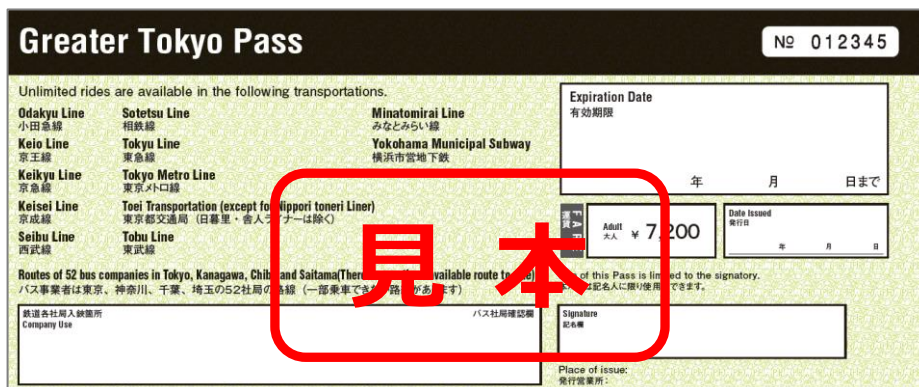

「Greater Tokyo Pass」がさらに便利に使いやすくなります！

2019年3月16日(土)から

Greater Tokyo Pass

「さくらキャンペーン」を実施します！

- ・ 期間限定で有効期間を5日間に延長
- ・ 通年でご利用開始の前日からの事前発売を開始

関東の鉄道およびバス事業者63社局が加盟する Greater Tokyo Pass 協議会では、利用可能エリアの鉄道・軌道線と一般バス路線が3日間乗り放題になる訪日外国人旅行者向けの企画乗車券「Greater Tokyo Pass」を、期間限定で有効期間を5日間に延長する「さくらキャンペーン」を実施いたします。

これは、桜の開花時期には多くの外国人のお客様が訪日されることから、「Greater Tokyo Pass」の有効期間を延長することで、魅力たっぷりの関東エリアの観光地等をより多く訪れて頂き、日本の魅力やおもてなしを体験して頂くことを目的としたものです。

「さくらキャンペーン」実施期間中の2019年3月16日(土)から4月30日(火)までに購入した「Greater Tokyo Pass」は、発売価格は据え置きのまま、有効期間を3日間から5日間へ延長いたします。

また、現在「Greater Tokyo Pass」は、ご利用開始当日のみ発売しておりますが、「さくらキャンペーン」の実施と同日の2019年3月16日(土)から通年で、ご利用開始の前日からの事前発売を開始します。これにより、午後や夜間のフライトで来日された際などにも、購入する時間帯に関係なく翌日以降の有効期間日数をフルに活用することが可能になり、「Greater Tokyo Pass」がさらに便利に使いやすくなります。

Greater Tokyo Pass 協議会では、今後も訪日外国人のお客様に関東エリアでのご旅行をより快適にお楽しみいただけるよう努めてまいります。

本件の概要は次頁のとおりです。

【券面イメージ】