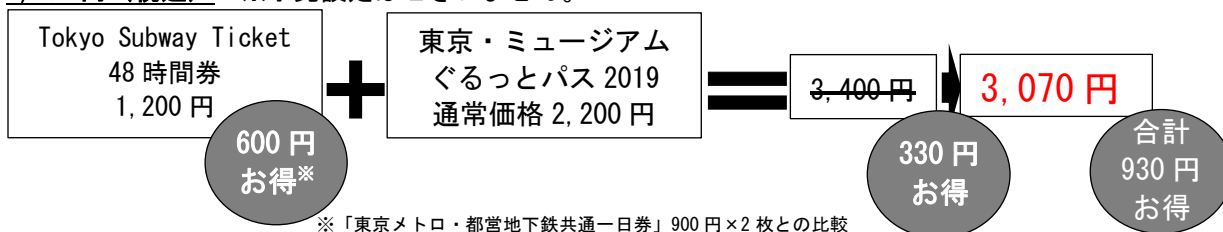

2019年度版「Tokyo Subway&ぐるっとパス」詳細

1 発売内容

- ・Tokyo Subway&ぐるっとパス用「Tokyo Subway Ticket 48時間券」大人1枚
- ・「東京・ミュージアムぐるっとパス2019」1冊のセット発売

2 発売期間

2019年4月1日（月）から2020年1月31日（金）

3 発売金額

3,070円（税込） ※小児設定はございません。

4 発売箇所及び発売時間

(1) 東京メトロ

上野駅、日本橋駅、（丸ノ内線・有楽町線）池袋駅、銀座駅、新橋駅、新宿駅、恵比寿駅、飯田橋駅、高田馬場駅、赤坂見附駅、明治神宮前〈原宿〉駅、新御茶ノ水駅、大手町駅、東京駅の定期券うりば（7：40～20：00）

(2) 東京都交通局

上野御徒町駅ツーリストインフォメーションセンター（8：00～20：00）
都庁前駅、新宿西口駅、（大江戸線）大門駅、新橋駅の駅長事務室（始発から終電まで）

5 発売対象者

訪日外国人旅行者

6 購入方法

パスポートで訪日外国人旅行者であることを確認いたします。

7 有効期間及び有効時間

(1) Tokyo Subway&ぐるっとパス用「Tokyo Subway Ticket 48時間券」

2019年4月1日（月）から2020年3月31日（火）までの1日において、
初回利用から48時間有効

(2) 「東京・ミュージアムぐるっとパス2019」

最初の対象施設を利用開始した日から2か月間（ただし、2020年2月1日（土）以降に利用開始した場合、有効期限は2020年3月31日（火）まで）

8 払戻し

「Tokyo Subway Ticket 48時間券」及び「東京・ミュージアムぐるっとパス2019」の記載事項に関わらず、「Tokyo Subway Ticket 48時間券」及び「東京・ミュージアムぐるっとパス2019」のどちらも未使用で、専用封筒にて発売箇所・発売日が確認できる場合に限り購入箇所での払戻しをいたします。（220円の手数料がかかります。）

なお、払戻し期限は2020年3月31日（火）までとなります。

9 お問い合わせ

(1) 「Tokyo Subway&ぐるっとパス」に関するお問い合わせ

東京メトロお客様センター TEL 0120-104106（9：00～20：00 年中無休）
都営交通お客様センター TEL 03-3816-5700（9：00～20：00 年中無休）

(2) 「東京・ミュージアムぐるっとパス2019」に関するお問い合わせ

ぐるっとパス事務局 TEL 03-5610-0051（10：00～17：00 土日祝日、年末年始除く）

※東京・ミュージアムぐるっとパスの概要はこちらをご参照ください。

URL：<http://www.rekibun.or.jp/grutto/>