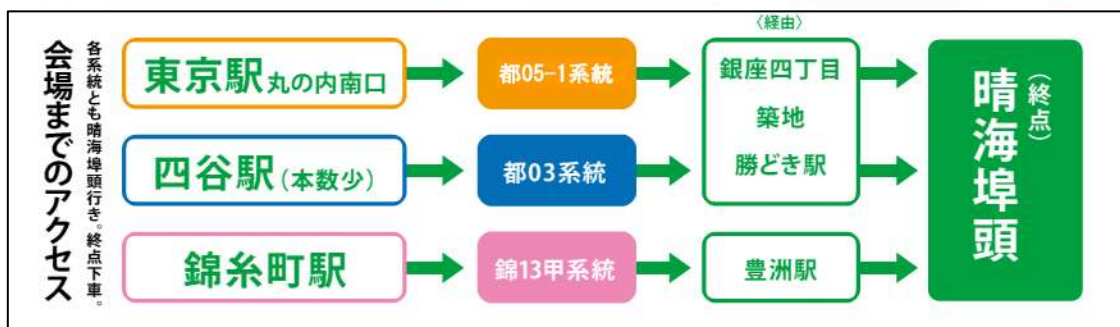

東京都交通局（以下「交通局」）では、日頃から都営バスをご利用いただくお客様に感謝の意を込めまして、9月20日の「バスの日」にちなんで「バスの日イベント バスマつり2018 in 晴海」を下記のとおり開催するのでお知らせします。

記

- 1 日時
平成30年9月15日（土）10時00分から15時00分まで
（入場無料・雨天実施）※ 荒天の場合は中止
- 2 会場
晴海客船ターミナル（東京都中央区晴海5-7-1）
サブ会場：大型車専用駐車場

臨時バス(直行)のお知らせ

JR 東京駅

八重洲南口

- ヤンマー東京ビル
- 住友生命八重洲ビル
- 三井住友信託銀行

臨時バスの乗り場

東京駅八重洲口発 9:00~14:00

バスまつり当日の9:00~14:00のあいだ、
有料直行バスの運行を予定しています。
詳しくは、東京都交通局のHPでお知らせいたします。

※帰りも晴海埠頭～東京駅八重洲口行きの臨時バスを運行します。